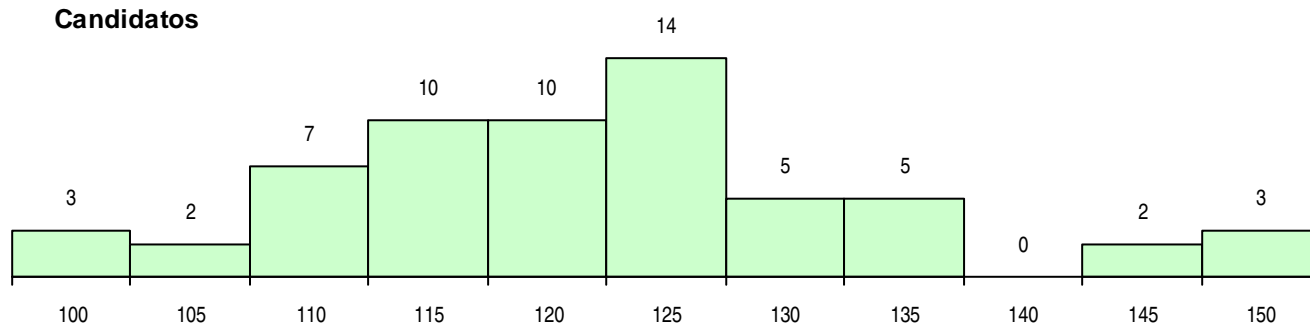

CURSO DO 12º ANO (15 mais frequentes)

Curso 12º ano	Cands. %	Cols. %
C60 Ciências e Tecnologias	18 30	3 15
C80 Recorrente - Ciências e Tecnologias	11 18	4 20
C61 Ciências Socioeconómicas	5 8	2 10
C82 Recorrente - Línguas e Humanidade	5 8	1 5
C62 Línguas e Humanidades	5 8	1 5
C81 Recorrente - Ciências Socioeconómi	3 5	1 5
P31 Técnico de Contabilidade	2 3	2 10
P51 Técnico de Gestão	2 3	1 5
C64 Artes Visuais	2 3	1 5
G80 Cursos profissionais das EP anterior	2 3	1 5
R05 Técnico de Apoio à Gestão Desporti	1 2	1 5
610 Cursos de Educação e Formação (T	1 2	1 5
966 Cursos EFA, Formações Modulares,	1 2	1 5
220 Ens. Sec. Recorrente (Todos os Cur	1 2	0 0
061 Ciências Socioeconómicas (DL 74/2	1 2	0 0

MÉDIAS DOS COLOCADOS

Nota de candidatura	119,2
Prova de ingresso	106,3
Média do 12º ano	126,2
Média do 10º/11º ano	126,2

OPÇÕES EXCLUÍDAS

Nota candidatura (s/mínima)	2
Prova ingresso (não fez)	0
Prova ingresso (s/mínima)	0
Pré-requisito (não fez)	0

DISTRIBUIÇÕES DE NOTAS DE CANDIDATURA

Candidatos

Colocados