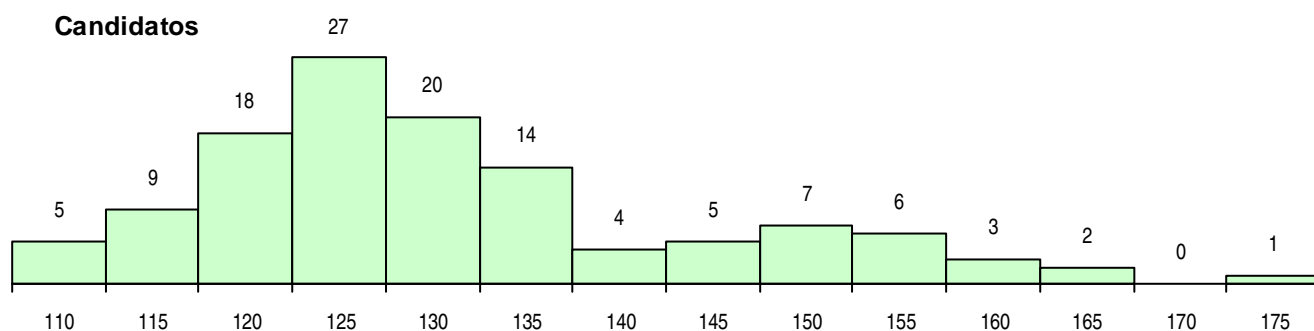

SEXO DOS CANDIDATOS

Sexo	Cands. %	Cols. %
Masc.	102 84	20 80
Femin.	19 16	5 20
Total	121	25

CURSO DO 12º ANO (15 mais frequentes)

Curso 12º ano	Cands. %	Cols. %
C60 Ciências e Tecnologias	102 84	22 88
C80 Recorrente - Ciências e Tecnologias	4 3	0 0
P56 Técnico de Gestão e Programação	3 2	1 4
C64 Artes Visuais	3 2	0 0
C61 Ciências Socioeconómicas	2 2	1 4
060 Ciências e Tecnologias (DL 74/2004)	2 2	0 0
C82 Recorrente - Línguas e Humanidade	1 1	1 4
G80 Cursos profissionais das EP anterior	1 1	0 0
P59 Técnico de Informática de Gestão	1 1	0 0
P46 Técnico de Eletrotecnia	1 1	0 0
P14 Técnico de Multimédia	1 1	0 0

MÉDIAS DOS COLOCADOS

Nota de candidatura	130,4
Prova de ingresso	117,1
Média do 12º ano	137,5
Média do 10º/11º ano	137,5

OPÇÕES EXCLUÍDAS

Nota candidatura (s/mínima)	0
Prova ingresso (não fez)	0
Prova ingresso (s/mínima)	0
Pré-requisito (não fez)	0

DISTRIBUIÇÕES DE NOTAS DE CANDIDATURA

Candidatos

Colocados