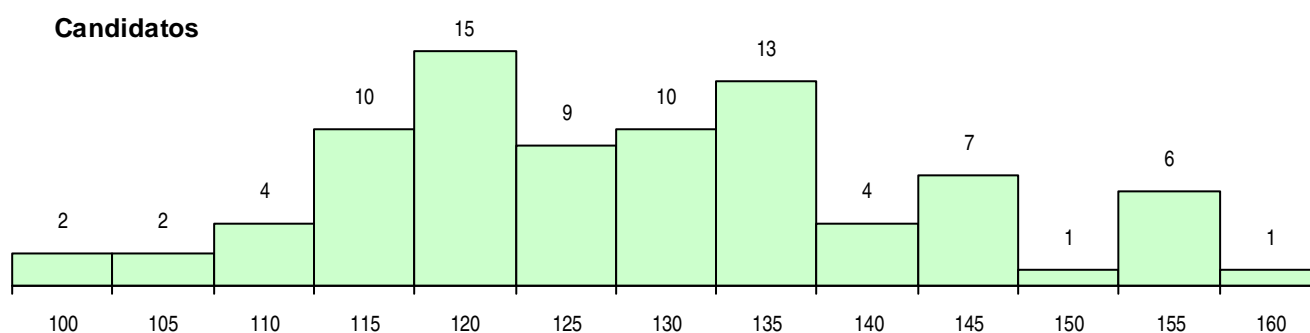

SEXO DOS CANDIDATOS

Sexo	Cands. %	Cols. %
Masc.	32 38	11 35
Femin.	52 62	20 65
Total	84	31

CURSO DO 12º ANO (15 mais frequentes)

Curso 12º ano	Cands. %	Cols. %
C62 Línguas e Humanidades	40 48	12 39
C60 Ciências e Tecnologias	11 13	3 10
C80 Recorrente - Ciências e Tecnologias	8 10	5 16
P91 Técnico de Turismo	4 5	1 3
P51 Técnico de Gestão	3 4	3 10
C82 Recorrente - Línguas e Humanidade	3 4	2 6
P56 Técnico de Gestão e Programação	1 1	1 3
966 Cursos EFA, Formações Modulares,	1 1	1 3
C81 Recorrente - Ciências Socioeconómi	1 1	1 3
725 Técnico comercial	1 1	1 3
C64 Artes Visuais	1 1	1 3
R05 Técnico de Apoio à Gestão Desporti	1 1	0 0
P81 Técnico de Restauração	1 1	0 0
610 Cursos de Educação e Formação (T	1 1	0 0
001 1.º curso	1 1	0 0

MÉDIAS DOS COLOCADOS

Nota de candidatura	126,2
Prova de ingresso	120,1
Média do 12º ano	129,4
Média do 10º/11º ano	129,4

OPÇÕES EXCLUÍDAS

Nota candidatura (s/mínima)	0
Prova ingresso (não fez)	1
Prova ingresso (s/mínima)	0
Pré-requisito (não fez)	0

DISTRIBUIÇÕES DE NOTAS DE CANDIDATURA

Candidatos

Colocados