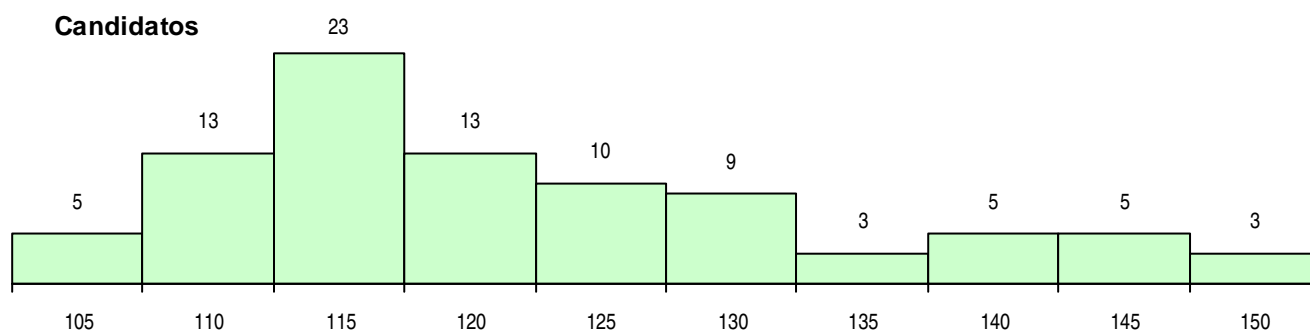

**SEXO DOS CANDIDATOS**

Sexo	Cands. %	Cols. %
Masc.	9 10	2 8
Femin.	80 90	22 92
<b>Total</b>	<b>89</b>	<b>24</b>

**CURSO DO 12º ANO (15 mais frequentes)**

Curso 12º ano	Cands. %	Cols. %
C62 Línguas e Humanidades	61 69	16 67
C80 Recorrente - Ciências e Tecnologias	8 9	2 8
C60 Ciências e Tecnologias	7 8	2 8
C82 Recorrente - Línguas e Humanidade	2 2	0 0
R02 Artes do Espetáculo - Interpretação	1 1	1 4
P11 Técnico Auxiliar de Saúde	1 1	1 4
C81 Recorrente - Ciências Socioeconómi	1 1	1 4
674 Animação Sociocultural (Port. 817/2	1 1	1 4
T04 Programador de Informática	1 1	0 0
P91 Técnico de Turismo	1 1	0 0
P59 Técnico de Informática de Gestão	1 1	0 0
P51 Técnico de Gestão	1 1	0 0
P01 Animador Sociocultural	1 1	0 0
C64 Artes Visuais	1 1	0 0
676 Design de Comunicação e Multiméd	1 1	0 0

**MÉDIAS DOS COLOCADOS**

Nota de candidatura	122,5
Prova de ingresso	111,4
Média do 12º ano	128,5
Média do 10º/11º ano	128,5

**OPÇÕES EXCLUÍDAS**

Nota candidatura (s/mínima)	0
Prova ingresso (não fez)	0
Prova ingresso (s/mínima)	0
Pré-requisito (não fez)	0

**DISTRIBUIÇÕES DE NOTAS DE CANDIDATURA**

**Candidatos**

**Colocados**