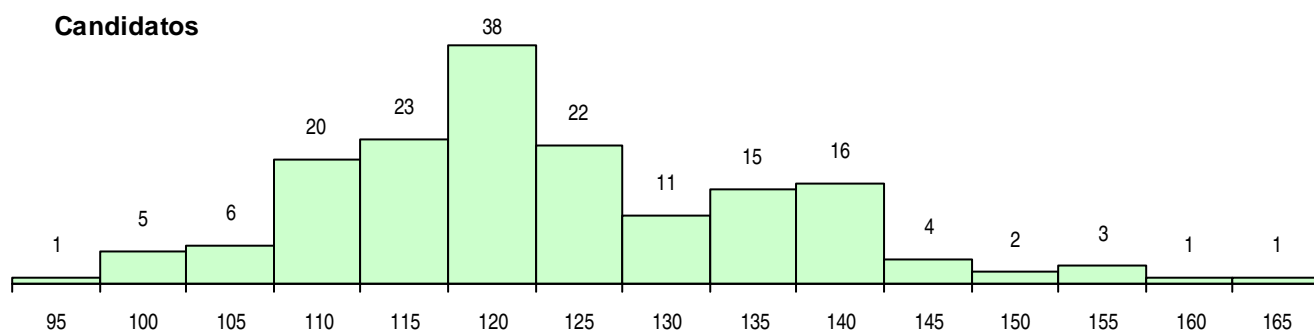

SEXO DOS CANDIDATOS

Sexo	Cands. %	Cols. %
Masc.	125 74	33 75
Femin.	43 26	11 25
Total	168	44

CURSO DO 12º ANO (15 mais frequentes)

Curso 12º ano	Cands. %	Cols. %
C62 Línguas e Humanidades	51 30	16 36
C60 Ciências e Tecnologias	45 27	9 20
C80 Recorrente - Ciências e Tecnologias	23 14	9 20
R05 Técnico de Apoio à Gestão Desporti	10 6	1 2
C82 Recorrente - Línguas e Humanidade	7 4	4 9
667 Gestão e Dinamização Desportiva (6 4	1 2
966 Cursos EFA, Formações Modulares,	6 4	0 0
089 Desporto (DL 74/2004)	5 3	1 2
P14 Técnico de Multimédia	2 1	1 2
P91 Técnico de Turismo	2 1	1 2
C61 Ciências Socioeconómicas	2 1	0 0
P55 Técnico de Gestão do Ambiente	1 1	1 2
P31 Técnico de Contabilidade	1 1	0 0
P87 Técnico de Termalismo	1 1	0 0
C81 Recorrente - Ciências Socioeconómi	1 1	0 0

MÉDIAS DOS COLOCADOS

Nota de candidatura	117,4
Prova de ingresso	107,0
Média do 12º ano	123,0
Média do 10º/11º ano	123,0

OPÇÕES EXCLUÍDAS

Nota candidatura (s/mínima)	0
Prova ingresso (não fez)	0
Prova ingresso (s/mínima)	0
Pré-requisito (não fez)	0

DISTRIBUIÇÕES DE NOTAS DE CANDIDATURA

Candidatos

Colocados