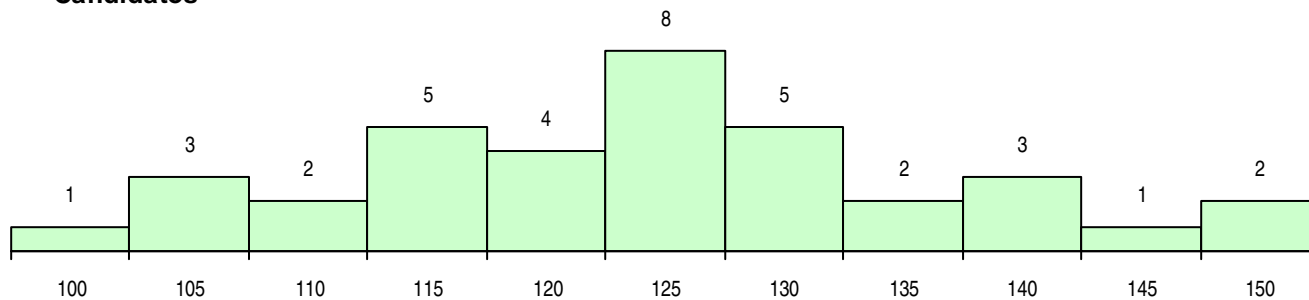

SEXO DOS CANDIDATOS

Sexo	Cands. %	Cols. %
Masc.	14 39	3 38
Femin.	22 61	5 63
Total	36	8

CURSO DO 12º ANO (15 mais frequentes)

Curso 12º ano	Cands. %	Cols. %
C60 Ciências e Tecnologias	19 53	4 50
C61 Ciências Socioeconómicas	5 14	2 25
C62 Línguas e Humanidades	5 14	1 13
C80 Recorrente - Ciências e Tecnologias	4 11	1 13
P31 Técnico de Contabilidade	1 3	0 0
C82 Recorrente - Línguas e Humanidade	1 3	0 0
C81 Recorrente - Ciências Socioeconómi	1 3	0 0

MÉDIAS DOS COLOCADOS

Nota de candidatura	124,0
Prova de ingresso	115,1
Média do 12º ano	128,8
Média do 10º/11º ano	128,8

OPÇÕES EXCLUÍDAS

Nota candidatura (s/mínima)	0
Prova ingresso (não fez)	0
Prova ingresso (s/mínima)	0
Pré-requisito (não fez)	0

DISTRIBUIÇÕES DE NOTAS DE CANDIDATURA

Candidatos

Colocados