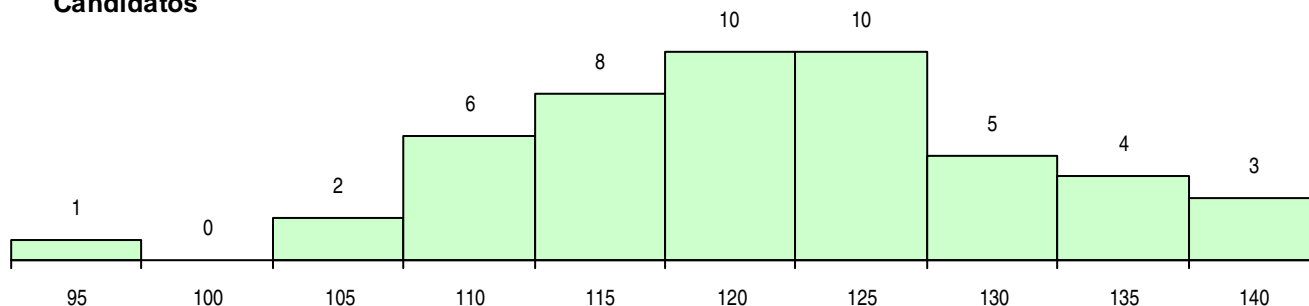

SEXO DOS CANDIDATOS

Sexo	Cands. %	Cols. %
Masc.	7 14	0 0
Femin.	42 86	12 100
Total	49	12

CURSO DO 12º ANO (15 mais frequentes)

Curso 12º ano	Cands. %	Cols. %
C62 Línguas e Humanidades	32 65	9 75
C60 Ciências e Tecnologias	9 18	3 25
C80 Recorrente - Ciências e Tecnologias	2 4	0 0
845 Complementar/Secundário de Música	1 2	0 0
966 Cursos EFA, Formações Modulares,	1 2	0 0
P84 Técnico de Serviços Jurídicos	1 2	0 0
P82 Técnico de Secretariado	1 2	0 0
C64 Artes Visuais	1 2	0 0
089 Desporto (DL 74/2004)	1 2	0 0

MÉDIAS DOS COLOCADOS

Nota de candidatura	119,4
Prova de ingresso	113,9
Média do 12º ano	122,3
Média do 10º/11º ano	122,3

OPÇÕES EXCLUÍDAS

Nota candidatura (s/mínima)	0
Prova ingresso (não fez)	0
Prova ingresso (s/mínima)	0
Pré-requisito (não fez)	0

DISTRIBUIÇÕES DE NOTAS DE CANDIDATURA

Candidatos

Colocados