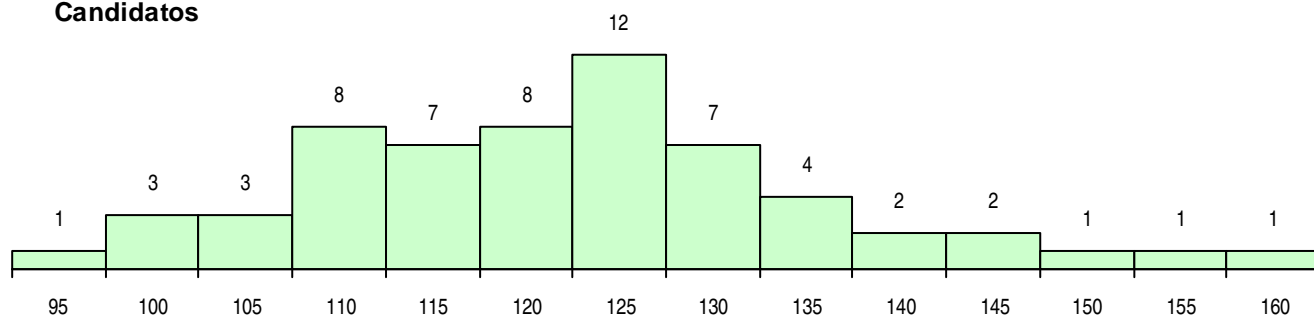

SEXO DOS CANDIDATOS

Sexo	Cands. %	Cols. %
Masc.	4 7	0 0
Femin.	56 93	13 100
Total	60	13

CURSO DO 12º ANO (15 mais frequentes)

Curso 12º ano	Cands. %	Cols. %
C62 Línguas e Humanidades	28 47	8 62
C60 Ciências e Tecnologias	15 25	4 31
C82 Recorrente - Línguas e Humanidade	3 5	1 8
966 Cursos EFA, Formações Modulares,	3 5	0 0
P18 Técnico de Apoio à Infância	3 5	0 0
089 Desporto (DL 74/2004)	2 3	0 0
T06 Técnico de Ação Educativa	1 2	0 0
P59 Técnico de Informática de Gestão	1 2	0 0
P01 Animador Sociocultural	1 2	0 0
C80 Recorrente - Ciências e Tecnologias	1 2	0 0
219 Ação Social (Port. 816/2009)	1 2	0 0
088 Ação Social (DL 74/2004)	1 2	0 0

MÉDIAS DOS COLOCADOS

Nota de candidatura	118,7
Prova de ingresso	105,3
Média do 12º ano	125,8
Média do 10º/11º ano	125,8

OPÇÕES EXCLUÍDAS

Nota candidatura (s/mínima)	0
Prova ingresso (não fez)	1
Prova ingresso (s/mínima)	0
Pré-requisito (não fez)	0

DISTRIBUIÇÕES DE NOTAS DE CANDIDATURA

Candidatos

Colocados