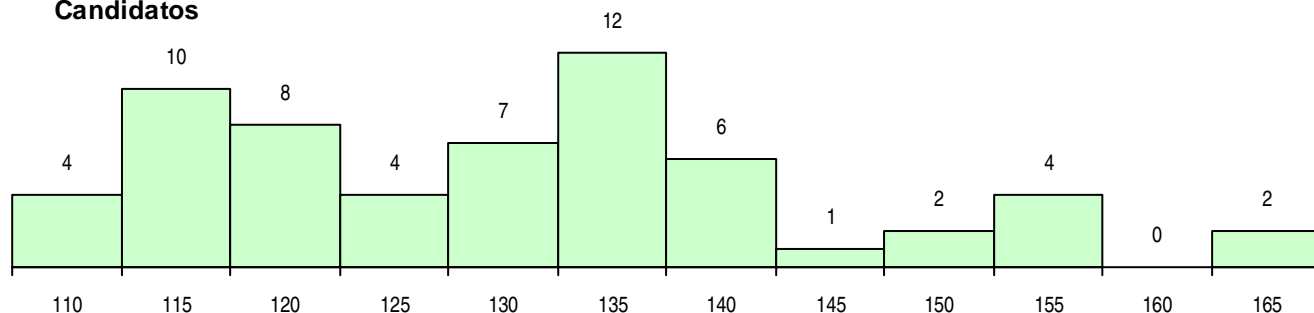

SEXO DOS CANDIDATOS

Sexo	Cands. %	Cols. %
Masc.	49 82	18 69
Femin.	11 18	8 31
Total	60	26

CURSO DO 12º ANO (15 mais frequentes)

Curso 12º ano	Cands. %	Cols. %
C60 Ciências e Tecnologias	54 90	24 92
P56 Técnico de Gestão e Programação	3 5	0 0
C64 Artes Visuais	2 3	1 4
C80 Recorrente - Ciências e Tecnologias	1 2	1 4

MÉDIAS DOS COLOCADOS

Nota de candidatura	129,3
Prova de ingresso	122,0
Média do 12º ano	133,2
Média do 10º/11º ano	133,2

OPÇÕES EXCLUÍDAS

Nota candidatura (s/mínima)	0
Prova ingresso (não fez)	0
Prova ingresso (s/mínima)	0
Pré-requisito (não fez)	0

DISTRIBUIÇÕES DE NOTAS DE CANDIDATURA

Candidatos

Colocados