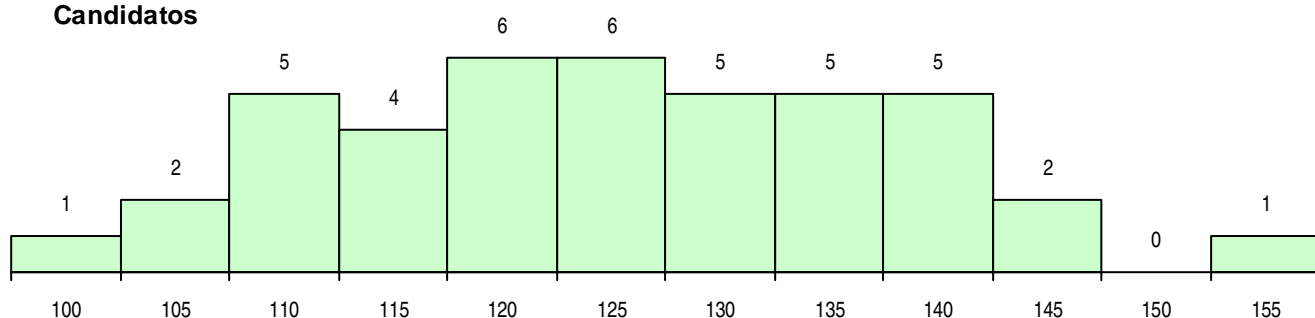

**SEXO DOS CANDIDATOS**

Sexo	Cands. %	Cols. %
Masc.	15 36	1 17
Femin.	27 64	5 83
<b>Total</b>	<b>42</b>	<b>6</b>

**CURSO DO 12º ANO (15 mais frequentes)**

Curso 12º ano	Cands. %	Cols. %
C62 Línguas e Humanidades	14 33	2 33
C60 Ciências e Tecnologias	7 17	1 17
966 Cursos EFA, Formações Modulares,	3 7	0 0
C64 Artes Visuais	2 5	0 0
A20 Línguas e Relações Empresariais (V	1 2	1 17
P91 Técnico de Turismo	1 2	1 17
P18 Técnico de Apoio à Infância	1 2	1 17
P06 Instrumentista de Cordas e de Tecla	1 2	0 0
608 Cursos Vocacionais (Todos os Curs	1 2	0 0
C61 Ciências Socioeconómicas	1 2	0 0
C80 Recorrente - Ciências e Tecnologias	1 2	0 0
089 Desporto (DL 74/2004)	1 2	0 0
C84 Recorrente - Artes Visuais	1 2	0 0
P27 Técnico de Comércio	1 2	0 0
P69 Técnico de Organização de Eventos	1 2	0 0

**MÉDIAS DOS COLOCADOS**

Nota de candidatura	124,9
Prova de ingresso	106,8
Média do 12º ano	134,7
Média do 10º/11º ano	134,7

**OPÇÕES EXCLUÍDAS**

Nota candidatura (s/mínima)	0
Prova ingresso (não fez)	1
Prova ingresso (s/mínima)	0
Pré-requisito (não fez)	0

**DISTRIBUIÇÕES DE NOTAS DE CANDIDATURA**

**Candidatos**

**Colocados**