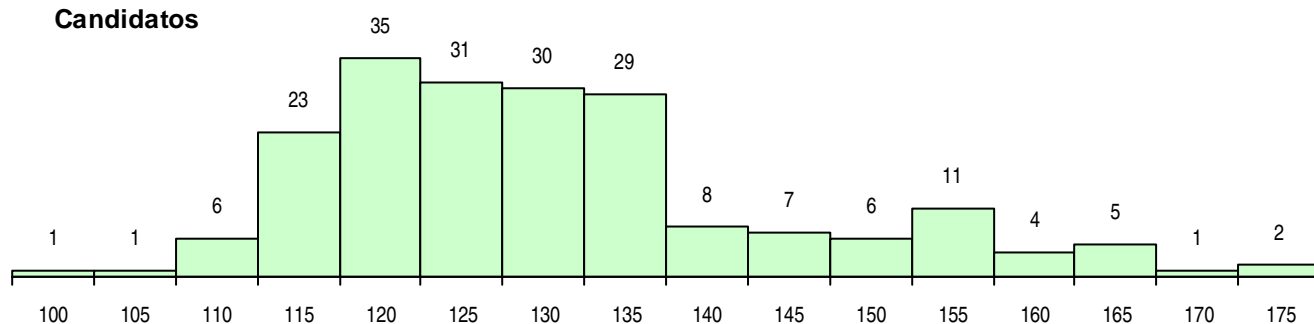

SEXO DOS CANDIDATOS

Sexo	Cands. %	Cols. %
Masc.	78 39	30 42
Femin.	122 61	42 58
Total	200	72

CURSO DO 12º ANO (15 mais frequentes)

Curso 12º ano	Cands. %	Cols. %
C60 Ciências e Tecnologias	185 93	63 88
C80 Recorrente - Ciências e Tecnologias	5 3	4 6
966 Cursos EFA, Formações Modulares,	3 2	1 1
P55 Técnico de Gestão do Ambiente	1 1	1 1
C81 Recorrente - Ciências Socioeconómi	1 1	1 1
A54 Eletrónica Industrial e Automação (P	1 1	1 1
678 Química Industrial e Ambiental (Port	1 1	1 1
P79 Técnico de Recursos Florestais e A	1 1	0 0
P63 Técnico de Manutenção Industrial	1 1	0 0
A52 Análises Químico-Biológicas (Port. 9	1 1	0 0

MÉDIAS DOS COLOCADOS

Nota de candidatura	125,4
Prova de ingresso	112,9
Média do 12º ano	132,1
Média do 10º/11º ano	132,1

OPÇÕES EXCLUÍDAS

Nota candidatura (s/mínima)	0
Prova ingresso (não fez)	1
Prova ingresso (s/mínima)	0
Pré-requisito (não fez)	0

DISTRIBUIÇÕES DE NOTAS DE CANDIDATURA

Candidatos

Colocados