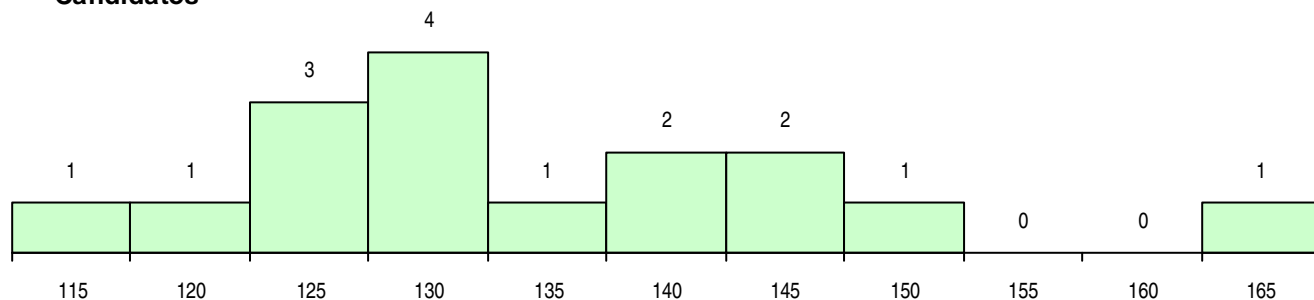

Estabelecimento: 3061 Instituto Politécnico de Coimbra - Escola Superior Agrária de Coimbra
Curso Superior: 9619 Engenharia Agro-Pecuária
Licenciatura

OPÇÃO CANDIDATURA

Opção	Cands. %	Cols. %
1ª	5 31	5 83
2ª	2 13	1 17
3ª	3 19	0 0
4ª	3 19	0 0
5ª	1 6	0 0
6ª	2 13	0 0
Total	16	6

ETAPA COLOCAÇÃO (contingente)

Etapa Colocação	Cands. %	Cols. %	Nota
17 Geral	16 100	6 100	115,4
Total	16	6	

DISTRITO/CAE DE CANDIDATURA

Distrito Origem	Cands. %	Cols. %
Porto	3 19	0 0
Coimbra	3 19	1 17
Viseu	2 13	2 33
Lisboa	2 13	0 0
Aveiro	2 13	1 17
Vila Real	1 6	0 0
Leiria	1 6	1 17
Guarda	1 6	0 0
Faro	1 6	1 17
Total	16	6

SEXO DOS CANDIDATOS

Sexo	Cands. %	Cols. %
Masc.	10 63	4 67
Femin.	6 38	2 33
Total	16	6

CURSO DO 12º ANO

Curso 12º ano	Cands. %	Cols. %
C60 Ciências e Tecnologias	16 100	6 100

(15 mais frequentes)

MÉDIAS DOS COLOCADOS

Nota de candidatura	137,4
Prova de ingresso	127,2
Média do 12º ano	142,8
Média do 10º/11º ano	142,8

OPÇÕES EXCLUÍDAS

Nota candidatura (s/mínima)	0
Prova ingresso (não fez)	0
Prova ingresso (s/mínima)	0
Pré-requisito (não fez)	0

DISTRIBUIÇÕES DE NOTAS DE CANDIDATURA

Candidatos