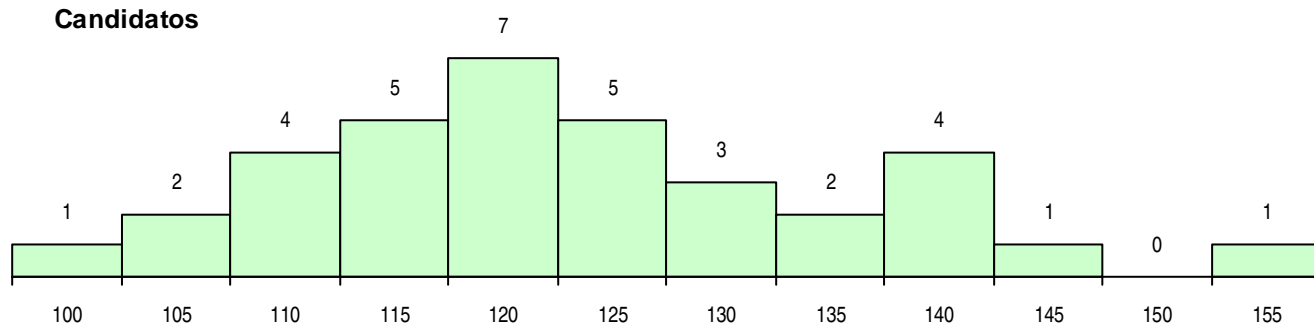

**SEXO DOS CANDIDATOS**

Sexo	Cands. %	Cols. %
Masc.	26 74	0 0
Femin.	9 26	1 100
<b>Total</b>	<b>35</b>	<b>1</b>

**CURSO DO 12º ANO (15 mais frequentes)**

Curso 12º ano	Cands. %	Cols. %
C60 Ciências e Tecnologias	28 80	1 100
C80 Recorrente - Ciências e Tecnologias	3 9	0 0
966 Cursos EFA, Formações Modulares,	1 3	0 0
P72 Técnico de Produção Agrária	1 3	0 0
C81 Recorrente - Ciências Socioeconómi	1 3	0 0
678 Química Industrial e Ambiental (Port	1 3	0 0

**MÉDIAS DOS COLOCADOS**

Nota de candidatura	122,2
Prova de ingresso	117,0
Média do 12º ano	125,0
Média do 10º/11º ano	125,0

**OPÇÕES EXCLUÍDAS**

Nota candidatura (s/mínima)	0
Prova ingresso (não fez)	0
Prova ingresso (s/mínima)	0
Pré-requisito (não fez)	0

**DISTRIBUIÇÕES DE NOTAS DE CANDIDATURA**

**Candidatos**

**Colocados**