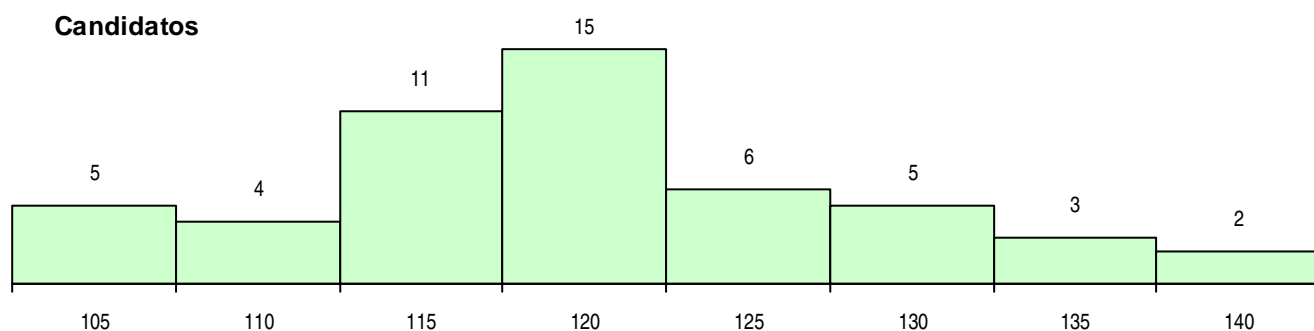

SEXO DOS CANDIDATOS

Sexo	Cands. %	Cols. %
Masc.	30 59	8 89
Femin.	21 41	1 11
Total	51	9

CURSO DO 12º ANO (15 mais frequentes)

Curso 12º ano	Cands. %	Cols. %
C60 Ciências e Tecnologias	39 76	6 67
C80 Recorrente - Ciências e Tecnologias	5 10	1 11
966 Cursos EFA, Formações Modulares,	2 4	0 0
P72 Técnico de Produção Agrária	1 2	1 11
C61 Ciências Socioeconómicas	1 2	1 11
P79 Técnico de Recursos Florestais e A	1 2	0 0
P55 Técnico de Gestão do Ambiente	1 2	0 0
C81 Recorrente - Ciências Socioeconómi	1 2	0 0

MÉDIAS DOS COLOCADOS

Nota de candidatura	119,8
Prova de ingresso	113,7
Média do 12º ano	123,0
Média do 10º/11º ano	123,0

OPÇÕES EXCLUÍDAS

Nota candidatura (s/mínima)	0
Prova ingresso (não fez)	1
Prova ingresso (s/mínima)	0
Pré-requisito (não fez)	0

DISTRIBUIÇÕES DE NOTAS DE CANDIDATURA

Candidatos

Colocados