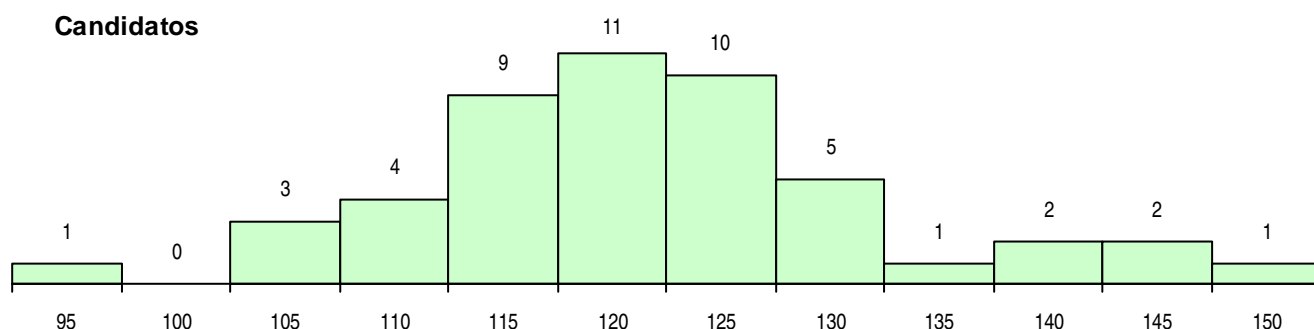

SEXO DOS CANDIDATOS

Sexo	Cands. %	Cols. %
Masc.	14 29	6 27
Femin.	35 71	16 73
Total	49	22

CURSO DO 12º ANO (15 mais frequentes)

Curso 12º ano	Cands. %	Cols. %
C62 Línguas e Humanidades	22 45	12 55
C60 Ciências e Tecnologias	7 14	3 14
C80 Recorrente - Ciências e Tecnologias	4 8	1 5
C81 Recorrente - Ciências Socioeconómi	3 6	2 9
966 Cursos EFA, Formações Modulares,	3 6	0 0
C82 Recorrente - Línguas e Humanidade	2 4	1 5
C64 Artes Visuais	2 4	1 5
C61 Ciências Socioeconómicas	2 4	1 5
P84 Técnico de Serviços Jurídicos	1 2	1 5
R05 Técnico de Apoio à Gestão Desporti	1 2	0 0
P59 Técnico de Informática de Gestão	1 2	0 0
P39 Técnico de Design Gráfico	1 2	0 0

MÉDIAS DOS COLOCADOS

Nota de candidatura	120,1
Prova de ingresso	112,4
Média do 12º ano	124,1
Média do 10º/11º ano	124,1

OPÇÕES EXCLUÍDAS

Nota candidatura (s/mínima)	0
Prova ingresso (não fez)	0
Prova ingresso (s/mínima)	0
Pré-requisito (não fez)	0

DISTRIBUIÇÕES DE NOTAS DE CANDIDATURA

Candidatos

Colocados