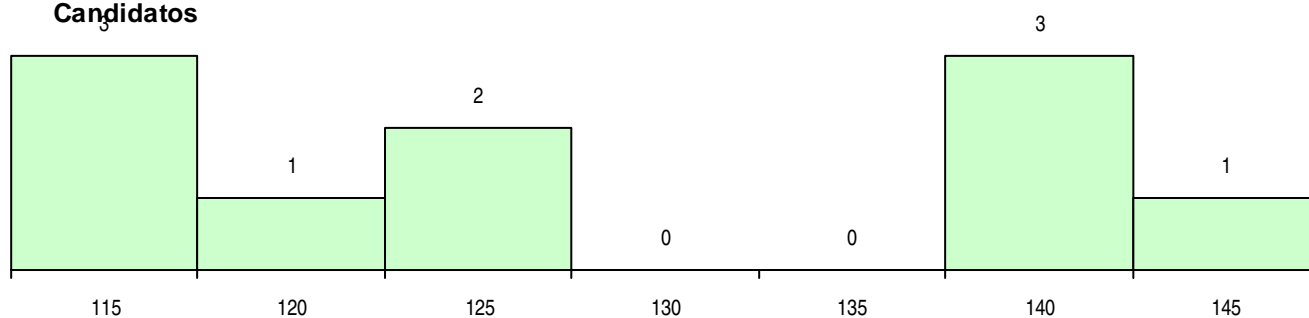

SEXO DOS CANDIDATOS

Sexo	Cands. %	Cols. %
Masc.	5 50	5 56
Femin.	5 50	4 44
Total	10	9

CURSO DO 12º ANO

(15 mais frequentes)

Curso 12º ano	Cands. %	Cols. %
P07 Instrumentista de Jazz	2 20	2 22
C64 Artes Visuais	2 20	2 22
C60 Ciências e Tecnologias	2 20	2 22
C62 Línguas e Humanidades	2 20	1 11
P59 Técnico de Informática de Gestão	1 10	1 11
C77 Secundário de Canto	1 10	1 11

MÉDIAS DOS COLOCADOS

Nota de candidatura	128,4
Prova de ingresso	124,2
Média do 12º ano	130,6
Média do 10º/11º ano	130,6

OPÇÕES EXCLUÍDAS

Nota candidatura (s/mínima)	0
Prova ingresso (não fez)	0
Prova ingresso (s/mínima)	0
Pré-requisito (não fez)	0

DISTRIBUIÇÕES DE NOTAS DE CANDIDATURA

Candidatos

Colocados