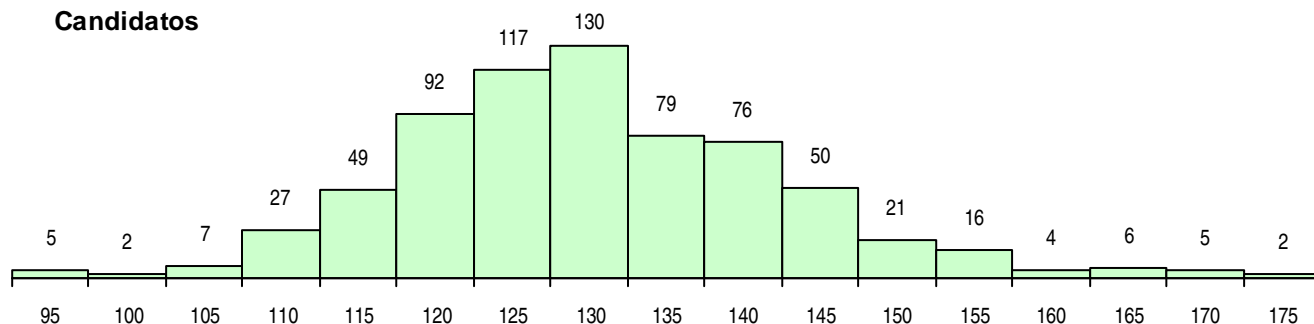

SEXO DOS CANDIDATOS

Sexo	Cands. %	Cols. %
Masc.	333 48	48 47
Femin.	355 52	54 53
Total	688	102

CURSO DO 12º ANO (15 mais frequentes)

Curso 12º ano	Cands. %	Cols. %
C60 Ciências e Tecnologias	292 42	49 48
C61 Ciências Socioeconómicas	194 28	40 39
C62 Línguas e Humanidades	73 11	4 4
C81 Recorrente - Ciências Socioeconómi	45 7	4 4
C82 Recorrente - Línguas e Humanidade	12 2	0 0
966 Cursos EFA, Formações Modulares,	11 2	0 0
C80 Recorrente - Ciências e Tecnologias	11 2	0 0
C64 Artes Visuais	8 1	2 2
P51 Técnico de Gestão	7 1	0 0
P59 Técnico de Informática de Gestão	4 1	0 0
P31 Técnico de Contabilidade	4 1	0 0
672 Contabilidade e Gestão (Port. 817/2	3 0	0 0
940 Escolas estrangeiras em Portugal	3 0	0 0
A14 Contabilidade e Gestão (VCT) (Port.	2 0	2 2
P47 Técnico de Energias Renováveis	2 0	0 0

MÉDIAS DOS COLOCADOS

Nota de candidatura	139,1
Prova de ingresso	134,5
Média do 12º ano	141,6
Média do 10º/11º ano	141,6

OPÇÕES EXCLUÍDAS

Nota candidatura (s/mínima)	0
Prova ingresso (não fez)	2
Prova ingresso (s/mínima)	0
Pré-requisito (não fez)	0

DISTRIBUIÇÕES DE NOTAS DE CANDIDATURA

Candidatos

Colocados