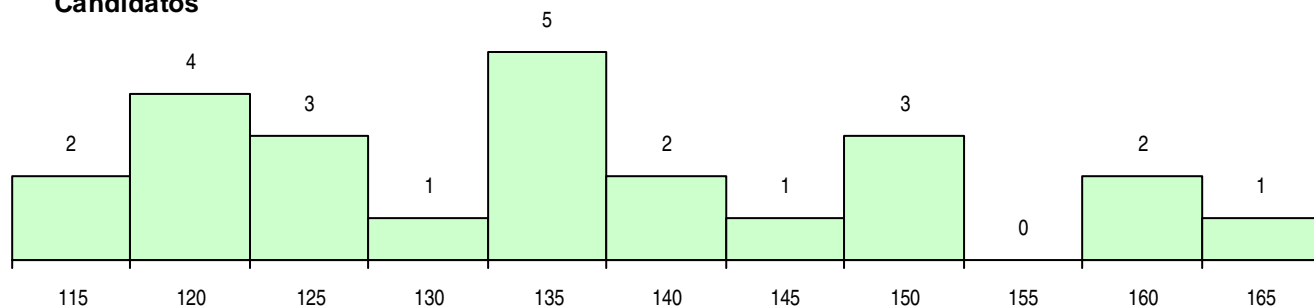

Sexo	Cands. %	Cols. %
Masc.	24 100	4 100
Total	24	4

CURSO DO 12º ANO (15 mais frequentes)

Curso 12º ano	Cands. %	Cols. %
C60 Ciências e Tecnologias	20 83	4 100
900 Emigrantes	1 4	0 0
P63 Técnico de Manutenção Industrial	1 4	0 0
P44 Técnico de Eletrónica, Automação e	1 4	0 0
081 Eletrotecnia e Eletrónica (DL 74/200	1 4	0 0

MÉDIAS DOS COLOCADOS

Nota de candidatura	119,7
Prova de ingresso	111,8
Média do 12º ano	124,0
Média do 10º/11º ano	124,0

OPÇÕES EXCLUÍDAS

Nota candidatura (s/mínima)	0
Prova ingresso (não fez)	2
Prova ingresso (s/mínima)	0
Pré-requisito (não fez)	0

DISTRIBUIÇÕES DE NOTAS DE CANDIDATURA

Candidatos

Colocados