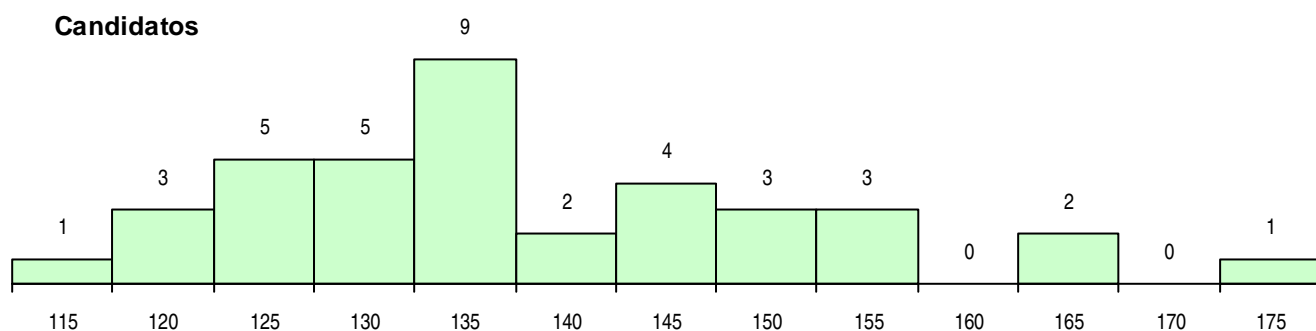

Sexo	Cands. %	Cols. %
Masc.	36 95	2 100
Femin.	2 5	0 0
Total	38	2

CURSO DO 12º ANO (15 mais frequentes)

Curso 12º ano	Cands. %	Cols. %
C60 Ciências e Tecnologias	36 95	2 100
900 Emigrantes	1 3	0 0
P44 Técnico de Eletrónica, Automação e	1 3	0 0

MÉDIAS DOS COLOCADOS

Nota de candidatura	129,3
Prova de ingresso	118,8
Média do 12º ano	135,0
Média do 10º/11º ano	135,0

OPÇÕES EXCLUÍDAS

Nota candidatura (s/mínima)	0
Prova ingresso (não fez)	0
Prova ingresso (s/mínima)	0
Pré-requisito (não fez)	0

DISTRIBUIÇÕES DE NOTAS DE CANDIDATURA

Candidatos

Colocados