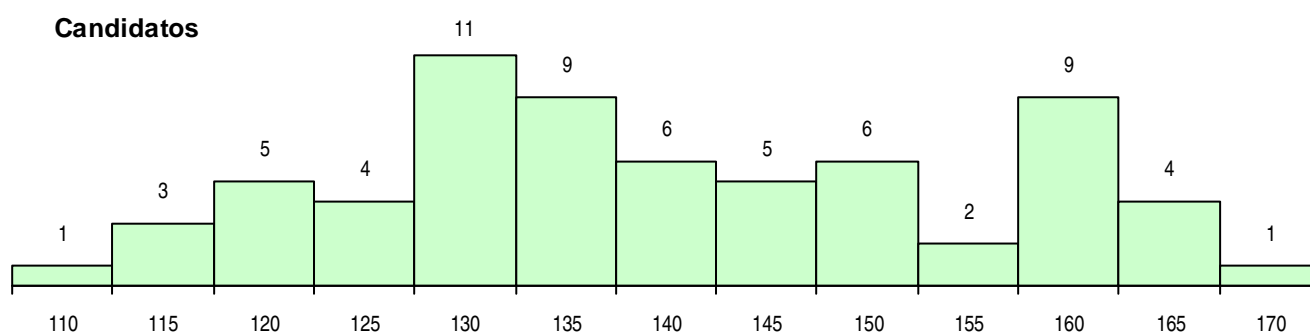

SEXO DOS CANDIDATOS

Sexo	Cands. %	Cols. %
Masc.	18 27	6 26
Femin.	48 73	17 74
Total	66	23

CURSO DO 12º ANO (15 mais frequentes)

Curso 12º ano	Cands. %	Cols. %
C60 Ciências e Tecnologias	65 98	23 100
C82 Recorrente - Línguas e Humanidade	1 2	0 0

MÉDIAS DOS COLOCADOS

Nota de candidatura	140,3
Prova de ingresso	126,3
Média do 12º ano	147,9
Média do 10º/11º ano	147,9

OPÇÕES EXCLUÍDAS

Nota candidatura (s/mínima)	0
Prova ingresso (não fez)	1
Prova ingresso (s/mínima)	0
Pré-requisito (não fez)	0

DISTRIBUIÇÕES DE NOTAS DE CANDIDATURA

Candidatos

Colocados