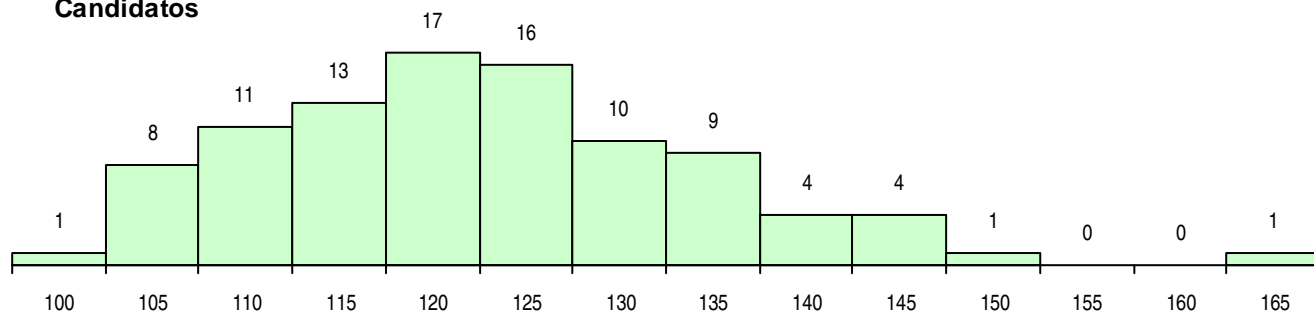

SEXO DOS CANDIDATOS

Sexo	Cands. %	Cols. %
Masc.	43 45	15 48
Femin.	52 55	16 52
Total	95	31

CURSO DO 12º ANO (15 mais frequentes)

Curso 12º ano	Cands. %	Cols. %
C60 Ciências e Tecnologias	58 61	18 58
C61 Ciências Socioeconómicas	11 12	3 10
C62 Línguas e Humanidades	9 9	3 10
C80 Recorrente - Ciências e Tecnologias	5 5	2 6
966 Cursos EFA, Formações Modulares,	2 2	1 3
C81 Recorrente - Ciências Socioeconómi	2 2	1 3
C64 Artes Visuais	2 2	1 3
P27 Técnico de Comércio	1 1	1 3
672 Contabilidade e Gestão (Port. 817/2	1 1	1 3
S17 Técnico de apoio à gestão	1 1	0 0
610 Cursos de Educação e Formação (T	1 1	0 0
P51 Técnico de Gestão	1 1	0 0
670 Mecânica (Port. 817/2009)	1 1	0 0

MÉDIAS DOS COLOCADOS

Nota de candidatura	118,7
Prova de ingresso	109,9
Média do 12º ano	123,5
Média do 10º/11º ano	123,5

OPÇÕES EXCLUÍDAS

Nota candidatura (s/mínima)	0
Prova ingresso (não fez)	0
Prova ingresso (s/mínima)	0
Pré-requisito (não fez)	0

DISTRIBUIÇÕES DE NOTAS DE CANDIDATURA

Candidatos

Colocados