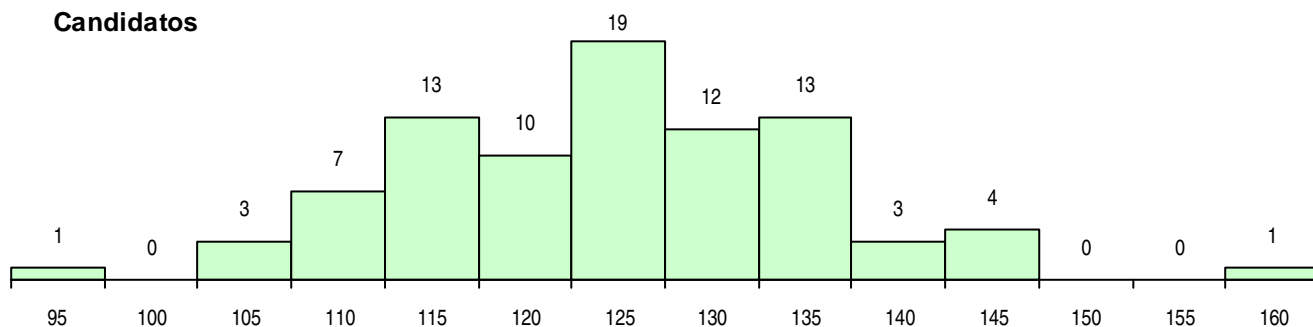

SEXO DOS CANDIDATOS

Sexo	Cands. %	Cols. %
Masc.	8 9	1 4
Femin.	78 91	25 96
Total	86	26

CURSO DO 12º ANO (15 mais frequentes)

Curso 12º ano	Cands. %	Cols. %
C62 Línguas e Humanidades	61 71	15 58
966 Cursos EFA, Formações Modulares,	5 6	1 4
P19 Técnico de Apoio Psicossocial	4 5	3 12
C60 Ciências e Tecnologias	4 5	2 8
P18 Técnico de Apoio à Infância	3 3	1 4
089 Desporto (DL 74/2004)	2 2	1 4
C61 Ciências Socioeconómicas	2 2	0 0
840 Agrupamento 4 / geral	1 1	1 4
C84 Recorrente - Artes Visuais	1 1	1 4
C80 Recorrente - Ciências e Tecnologias	1 1	1 4
P01 Animador Sociocultural	1 1	0 0
C81 Recorrente - Ciências Socioeconómi	1 1	0 0

MÉDIAS DOS COLOCADOS

Nota de candidatura	126,1
Prova de ingresso	117,4
Média do 12º ano	130,8
Média do 10º/11º ano	130,8

OPÇÕES EXCLUÍDAS

Nota candidatura (s/mínima)	0
Prova ingresso (não fez)	0
Prova ingresso (s/mínima)	0
Pré-requisito (não fez)	0

DISTRIBUIÇÕES DE NOTAS DE CANDIDATURA

Candidatos

Colocados