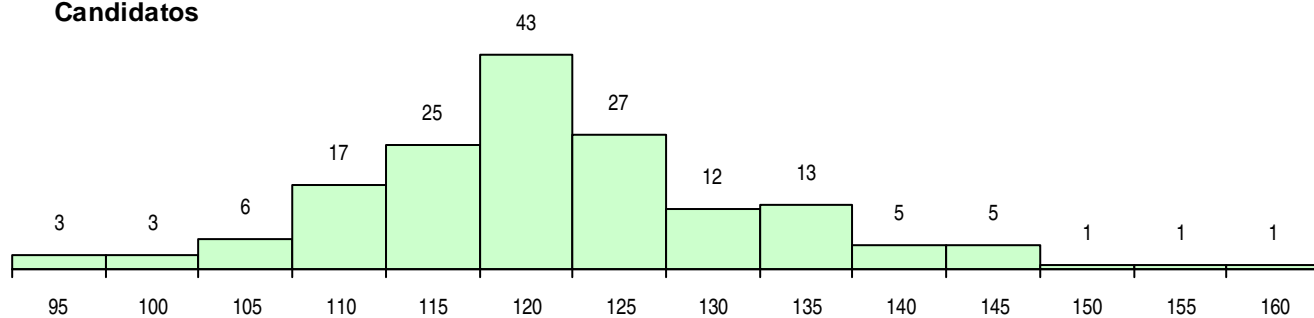

SEXO DOS CANDIDATOS

Sexo	Cands. %	Cols. %
Masc.	129 80	32 80
Femin.	33 20	8 20
Total	162	40

CURSO DO 12º ANO (15 mais frequentes)

Curso 12º ano	Cands. %	Cols. %
C60 Ciências e Tecnologias	53 33	11 28
C62 Línguas e Humanidades	33 20	8 20
R05 Técnico de Apoio à Gestão Desporti	21 13	6 15
C80 Recorrente - Ciências e Tecnologias	16 10	4 10
966 Cursos EFA, Formações Modulares,	9 6	3 8
089 Desporto (DL 74/2004)	6 4	1 3
C82 Recorrente - Línguas e Humanidade	5 3	1 3
C81 Recorrente - Ciências Socioeconómi	4 2	2 5
P47 Técnico de Energias Renováveis	2 1	1 3
P14 Técnico de Multimédia	2 1	0 0
P46 Técnico de Eletrotecnia	1 1	1 3
P91 Técnico de Turismo	1 1	1 3
S50 Técnico de vendas	1 1	1 3
P53 Técnico de Gestão de Equipamento	1 1	0 0
P87 Técnico de Termalismo	1 1	0 0

MÉDIAS DOS COLOCADOS

Nota de candidatura	119,4
Prova de ingresso	106,7
Média do 12º ano	126,2
Média do 10º/11º ano	126,2

OPÇÕES EXCLUÍDAS

Nota candidatura (s/mínima)	0
Prova ingresso (não fez)	0
Prova ingresso (s/mínima)	0
Pré-requisito (não fez)	0

DISTRIBUIÇÕES DE NOTAS DE CANDIDATURA

Candidatos

Colocados