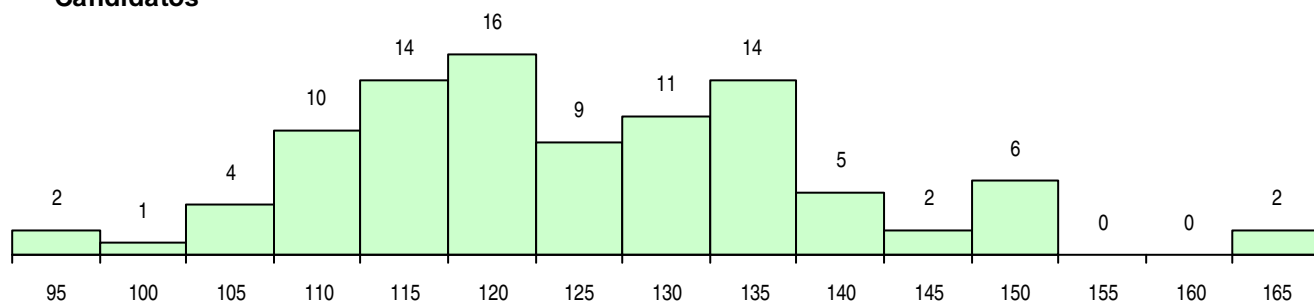

SEXO DOS CANDIDATOS

Sexo	Cands. %	Cols. %
Masc.	37 39	11 30
Femin.	59 61	26 70
Total	96	37

CURSO DO 12º ANO (15 mais frequentes)

Curso 12º ano	Cands. %	Cols. %
C60 Ciências e Tecnologias	32 33	15 41
C62 Línguas e Humanidades	24 25	7 19
C80 Recorrente - Ciências e Tecnologias	11 11	4 11
C61 Ciências Socioeconómicas	6 6	2 5
P81 Técnico de Restauração	4 4	1 3
P51 Técnico de Gestão	3 3	2 5
C81 Recorrente - Ciências Socioeconómi	3 3	1 3
S56 Técnicas de Operações Turísticas e	2 2	2 5
P92 Técnico de Turismo Ambiental e Rur	2 2	1 3
P91 Técnico de Turismo	2 2	0 0
A25 Artes e Indústrias Gráficas (VC) (Por	1 1	1 3
C82 Recorrente - Línguas e Humanidade	1 1	1 3
966 Cursos EFA, Formações Modulares,	1 1	0 0
608 Cursos Vocacionais (Todos os Curs	1 1	0 0
940 Escolas estrangeiras em Portugal	1 1	0 0

MÉDIAS DOS COLOCADOS

Nota de candidatura	125,7
Prova de ingresso	115,5
Média do 12º ano	131,2
Média do 10º/11º ano	131,2

OPÇÕES EXCLUÍDAS

Nota candidatura (s/mínima)	0
Prova ingresso (não fez)	0
Prova ingresso (s/mínima)	0
Pré-requisito (não fez)	0

DISTRIBUIÇÕES DE NOTAS DE CANDIDATURA

Candidatos

Colocados