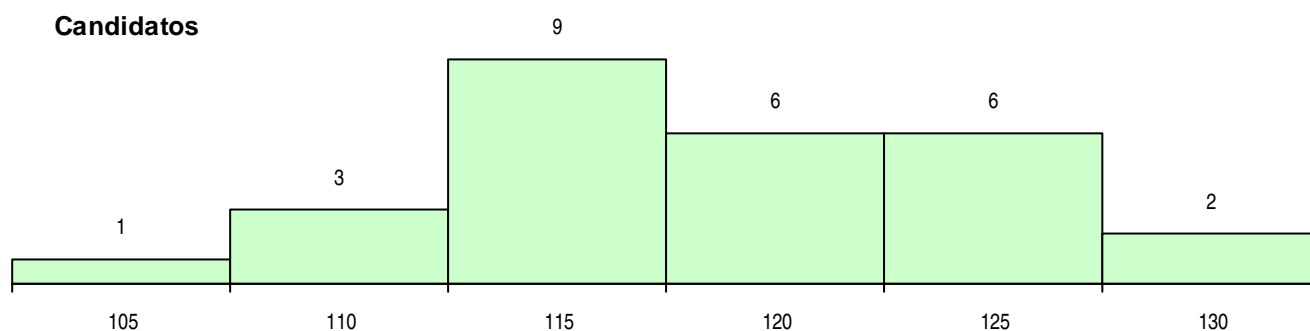

Sexo	Cands. %	Cols. %
Masc.	20 74	8 89
Femin.	7 26	1 11
Total	27	9

CURSO DO 12º ANO (15 mais frequentes)

Curso 12º ano	Cands. %	Cols. %
C60 Ciências e Tecnologias	11 41	5 56
C80 Recorrente - Ciências e Tecnologias	6 22	2 22
R05 Técnico de Apoio à Gestão Desporti	3 11	0 0
C61 Ciências Socioeconómicas	2 7	2 22
966 Cursos EFA, Formações Modulares,	1 4	0 0
P47 Técnico de Energias Renováveis	1 4	0 0
C64 Artes Visuais	1 4	0 0
C62 Línguas e Humanidades	1 4	0 0
089 Desporto (DL 74/2004)	1 4	0 0

MÉDIAS DOS COLOCADOS

Nota de candidatura	116,4
Prova de ingresso	104,8
Média do 12º ano	122,6
Média do 10º/11º ano	122,6

OPÇÕES EXCLUÍDAS

Nota candidatura (s/mínima)	0
Prova ingresso (não fez)	0
Prova ingresso (s/mínima)	0
Pré-requisito (não fez)	0

DISTRIBUIÇÕES DE NOTAS DE CANDIDATURA

Candidatos

Colocados