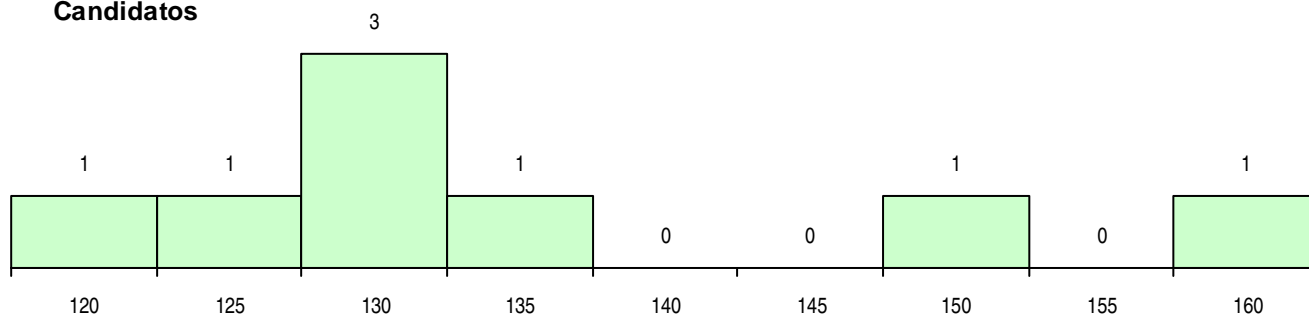

CURSO DO 12º ANO (15 mais frequentes)

Curso 12º ano	Cands. %	Cols. %
G80 Cursos profissionais das EP anterior	2 25	1 25
C62 Línguas e Humanidades	2 25	1 25
230 Ens. Sec. Recorrente Particular e C	1 13	1 25
842 Agrupamento 4 / animação social	1 13	1 25
C64 Artes Visuais	1 13	0 0
088 Ação Social (DL 74/2004)	1 13	0 0

MÉDIAS DOS COLOCADOS

Nota de candidatura	137,0
Prova de ingresso	131,0
Média do 12º ano	140,3
Média do 10º/11º ano	140,3

OPÇÕES EXCLUÍDAS

Nota candidatura (s/mínima)	0
Prova ingresso (não fez)	0
Prova ingresso (s/mínima)	0
Pré-requisito (não fez)	0

DISTRIBUIÇÕES DE NOTAS DE CANDIDATURA

Candidatos

Colocados