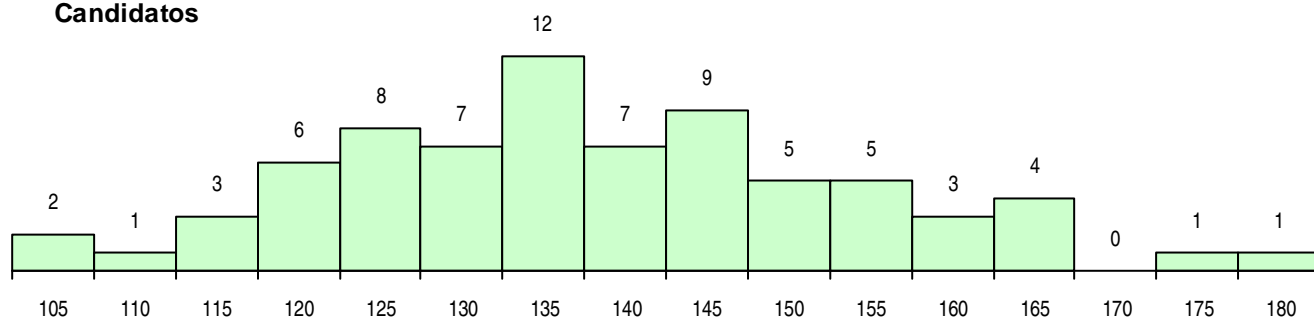

SEXO DOS CANDIDATOS

Sexo	Cands. %	Cols. %
Masc.	24 32	6 24
Femin.	50 68	19 76
Total	74	25

CURSO DO 12º ANO (15 mais frequentes)

Curso 12º ano	Cands. %	Cols. %
C62 Línguas e Humanidades	36 49	13 52
C60 Ciências e Tecnologias	12 16	4 16
C82 Recorrente - Línguas e Humanidade	7 9	2 8
C64 Artes Visuais	4 5	2 8
062 Ciências Sociais e Humanas (DL 74	2 3	1 4
C61 Ciências Socioeconómicas	2 3	0 0
C80 Recorrente - Ciências e Tecnologias	2 3	0 0
P01 Animador Sociocultural	1 1	1 4
S54 Técnicas de Cozinha/Pastelaria (Por	1 1	1 4
082 Informática (DL 74/2004)	1 1	1 4
P53 Técnico de Gestão de Equipamento	1 1	0 0
P06 Instrumentista de Cordas e de Tecla	1 1	0 0
966 Cursos EFA, Formações Modulares,	1 1	0 0
P91 Técnico de Turismo	1 1	0 0
R05 Técnico de Apoio à Gestão Desporti	1 1	0 0

MÉDIAS DOS COLOCADOS

Nota de candidatura	144,1
Prova de ingresso	151,2
Média do 12º ano	140,3
Média do 10º/11º ano	140,3

OPÇÕES EXCLUÍDAS

Nota candidatura (s/mínima)	0
Prova ingresso (não fez)	1
Prova ingresso (s/mínima)	0
Pré-requisito (não fez)	0

DISTRIBUIÇÕES DE NOTAS DE CANDIDATURA

Candidatos

Colocados