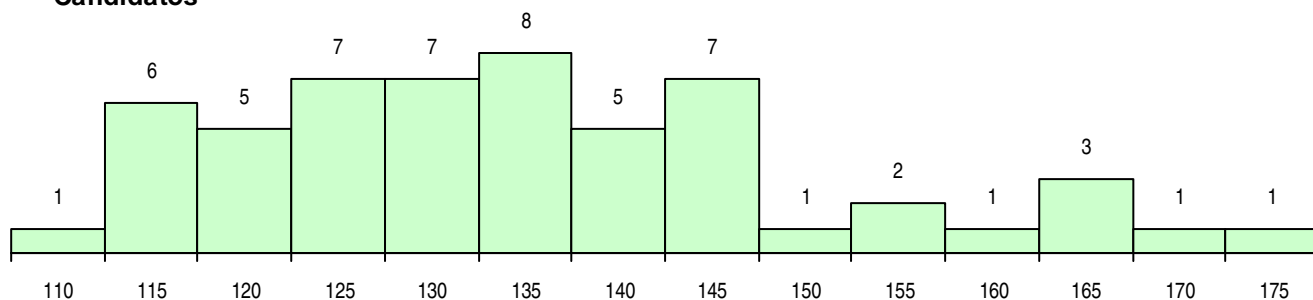

**SEXO DOS CANDIDATOS**

Sexo	Cands. %	Cols. %
Masc.	55 100	11 100
<b>Total</b>	<b>55</b>	<b>11</b>

**CURSO DO 12º ANO (15 mais frequentes)**

Curso 12º ano	Cands. %	Cols. %
C60 Ciências e Tecnologias	54 98	11 100
P44 Técnico de Eletrónica, Automação e	1 2	0 0

**MÉDIAS DOS COLOCADOS**

Nota de candidatura	132,8
Prova de ingresso	125,0
Média do 12º ano	137,0
Média do 10º/11º ano	137,0

**OPÇÕES EXCLUÍDAS**

Nota candidatura (s/mínima)	0
Prova ingresso (não fez)	6
Prova ingresso (s/mínima)	0
Pré-requisito (não fez)	0

**DISTRIBUIÇÕES DE NOTAS DE CANDIDATURA**

**Candidatos**

**Colocados**