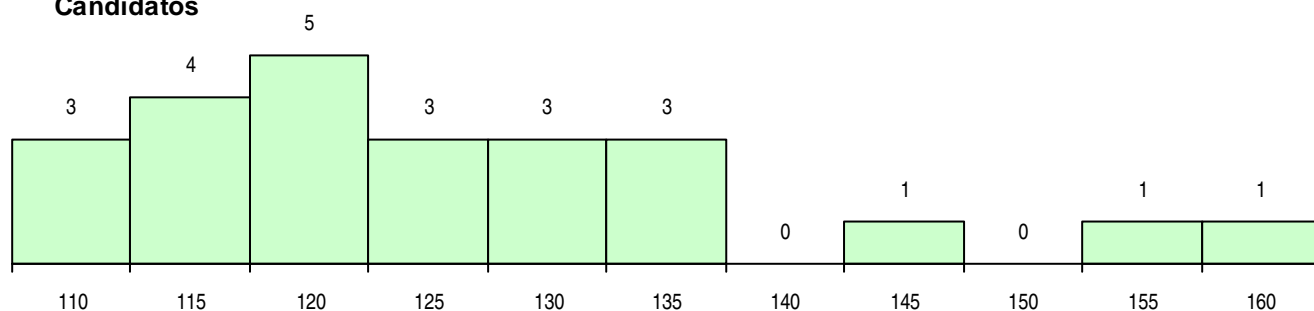

CURSO DO 12º ANO (15 mais frequentes)

Curso 12º ano	Cands. %	Cols. %
C60 Ciências e Tecnologias	12 50	4 50
C61 Ciências Socioeconómicas	3 13	1 13
C81 Recorrente - Ciências Socioeconómi	2 8	1 13
C62 Línguas e Humanidades	2 8	0 0
G80 Cursos profissionais das EP anterior	1 4	1 13
P51 Técnico de Gestão	1 4	1 13
810 Agrupamento 1 / geral	1 4	0 0
P47 Técnico de Energias Renováveis	1 4	0 0
P21 Técnico de Audiovisuais	1 4	0 0

MÉDIAS DOS COLOCADOS

Nota de candidatura	122,1
Prova de ingresso	113,8
Média do 12º ano	126,5
Média do 10º/11º ano	126,5

OPÇÕES EXCLUÍDAS

Nota candidatura (s/mínima)	2
Prova ingresso (não fez)	1
Prova ingresso (s/mínima)	0
Pré-requisito (não fez)	0

DISTRIBUIÇÕES DE NOTAS DE CANDIDATURA

Candidatos

Colocados₃