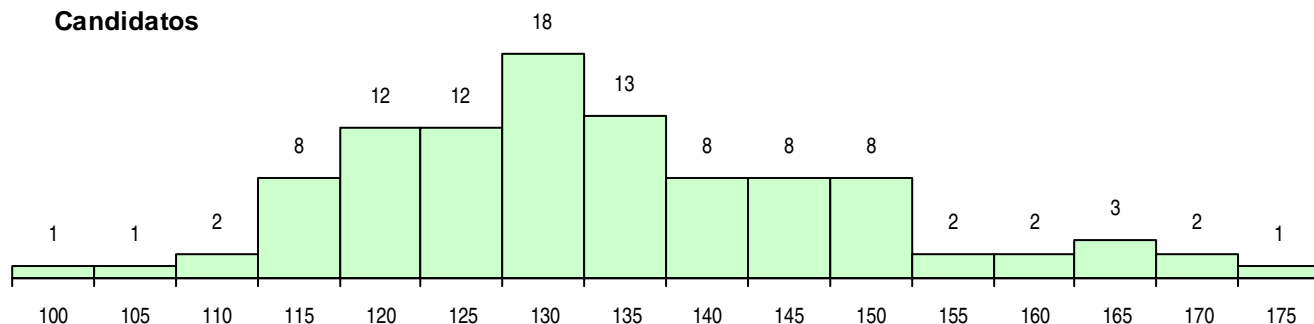

SEXO DOS CANDIDATOS

Sexo	Cands. %	Cols. %
Masc.	43 43	11 44
Femin.	58 57	14 56
Total	101	25

CURSO DO 12º ANO

Curso 12º ano	Cands. %	Cols. %
C64 Artes Visuais	46 46	15 60
C71 Design de Comunicação	14 14	4 16
C70 Comunicação Audiovisual	6 6	0 0
C62 Línguas e Humanidades	5 5	1 4
P14 Técnico de Multimédia	4 4	1 4
C60 Ciências e Tecnologias	4 4	1 4
C84 Recorrente - Artes Visuais	4 4	1 4
966 Cursos EFA, Formações Modulares,	4 4	0 0
R08 Design, Cerâmica e Escultura (Port.	3 3	0 0
P97 Técnico de Vitrinismo	2 2	1 4
C73 Produção Artística	1 1	1 4
C72 Design de Produto	1 1	0 0
P31 Técnico de Contabilidade	1 1	0 0
P37 Técnico de Design	1 1	0 0
P39 Técnico de Design Gráfico	1 1	0 0

(15 mais frequentes)

MÉDIAS DOS COLOCADOS

Nota de candidatura	136,9
Prova de ingresso	131,9
Média do 12º ano	139,6
Média do 10º/11º ano	139,6

OPÇÕES EXCLUÍDAS

Nota candidatura (s/mínima)	0
Prova ingresso (não fez)	0
Prova ingresso (s/mínima)	0
Pré-requisito (não fez)	0

DISTRIBUIÇÕES DE NOTAS DE CANDIDATURA

Candidatos

Colocados