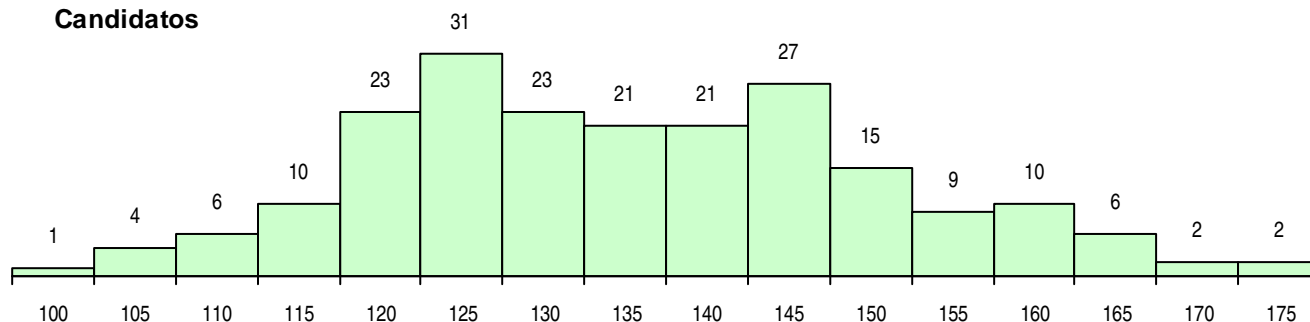

**SEXO DOS CANDIDATOS**

Sexo	Cands. %	Cols. %
Masc.	108 51	30 45
Femin.	103 49	37 55
<b>Total</b>	<b>211</b>	<b>67</b>

**CURSO DO 12º ANO (15 mais frequentes)**

Curso 12º ano	Cands. %	Cols. %
C64 Artes Visuais	61 29	22 33
C60 Ciências e Tecnologias	31 15	7 10
C62 Línguas e Humanidades	29 14	8 12
C70 Comunicação Audiovisual	20 9	11 16
P14 Técnico de Multimédia	12 6	1 1
R08 Design, Cerâmica e Escultura (Port.	7 3	3 4
C84 Recorrente - Artes Visuais	6 3	2 3
966 Cursos EFA, Formações Modulares,	6 3	2 3
C71 Design de Comunicação	5 2	1 1
P39 Técnico de Design Gráfico	5 2	1 1
C80 Recorrente - Ciências e Tecnologias	3 1	1 1
C73 Produção Artística	3 1	1 1
C61 Ciências Socioeconómicas	3 1	0 0
P37 Técnico de Design	2 1	2 3
P48 Técnico de Fotografia	2 1	0 0

**MÉDIAS DOS COLOCADOS**

Nota de candidatura	135,7
Prova de ingresso	131,0
Média do 12º ano	138,2
Média do 10º/11º ano	138,2

**OPÇÕES EXCLUÍDAS**

Nota candidatura (s/mínima)	0
Prova ingresso (não fez)	1
Prova ingresso (s/mínima)	0
Pré-requisito (não fez)	0

**DISTRIBUIÇÕES DE NOTAS DE CANDIDATURA**

**Candidatos**

**Colocados**