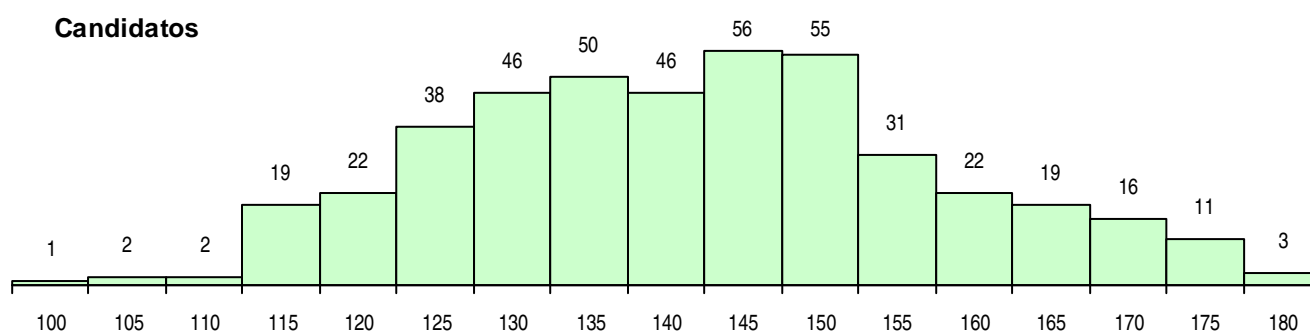

SEXO DOS CANDIDATOS

Sexo	Cands. %	Cols. %
Masc.	169 38	23 28
Femin.	270 62	58 72
Total	439	81

CURSO DO 12º ANO

Curso 12º ano	Cands. %	Cols. %
C64 Artes Visuais	252 57	35 43
C71 Design de Comunicação	30 7	7 9
P14 Técnico de Multimédia	21 5	14 17
C60 Ciências e Tecnologias	18 4	0 0
P39 Técnico de Design Gráfico	13 3	8 10
R08 Design, Cerâmica e Escultura (Port.)	13 3	3 4
C70 Comunicação Audiovisual	12 3	3 4
C84 Recorrente - Artes Visuais	12 3	0 0
C62 Línguas e Humanidades	10 2	1 1
C73 Produção Artística	8 2	2 2
966 Cursos EFA, Formações Modulares,	7 2	1 1
C72 Design de Produto	5 1	0 0
676 Design de Comunicação e Multiméd	3 1	2 2
P20 Técnico de Artes Gráficas	3 1	1 1
P37 Técnico de Design	3 1	0 0

(15 mais frequentes)

MÉDIAS DOS COLOCADOS

Nota de candidatura	148,6
Prova de ingresso	145,4
Média do 12º ano	150,3
Média do 10º/11º ano	150,3

OPÇÕES EXCLUÍDAS

Nota candidatura (s/mínima)	0
Prova ingresso (não fez)	1
Prova ingresso (s/mínima)	0
Pré-requisito (não fez)	0

DISTRIBUIÇÕES DE NOTAS DE CANDIDATURA

Candidatos

Colocados