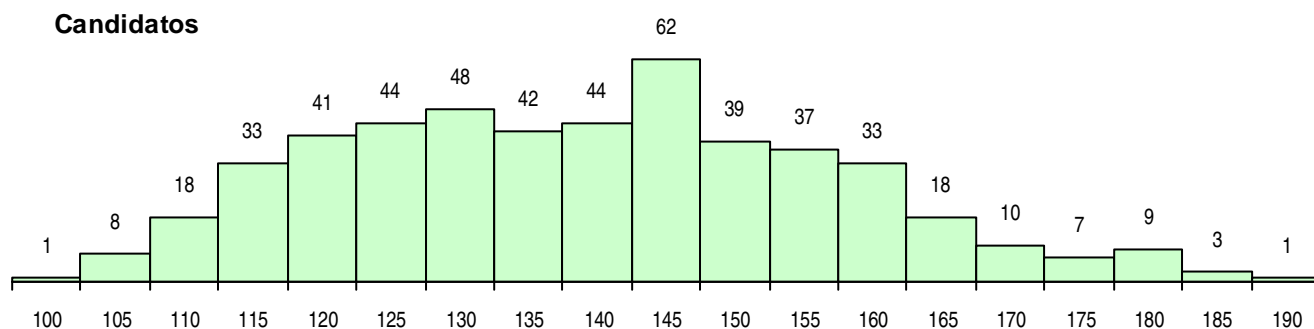

**SEXO DOS CANDIDATOS**

Sexo	Cands. %	Cols. %
Masc.	204 41	41 46
Femin.	294 59	49 54
<b>Total</b>	<b>498</b>	<b>90</b>

**CURSO DO 12º ANO (15 mais frequentes)**

Curso 12º ano	Cands. %	Cols. %
C64 Artes Visuais	160 32	48 53
C62 Línguas e Humanidades	106 21	14 16
C60 Ciências e Tecnologias	101 20	18 20
C70 Comunicação Audiovisual	19 4	3 3
C61 Ciências Socioeconómicas	15 3	1 1
P14 Técnico de Multimédia	13 3	0 0
C71 Design de Comunicação	12 2	0 0
C73 Produção Artística	8 2	1 1
C80 Recorrente - Ciências e Tecnologias	8 2	0 0
C84 Recorrente - Artes Visuais	4 1	1 1
P28 Técnico de Comunicação - Marketin	4 1	0 0
P56 Técnico de Gestão e Programação	3 1	1 1
C72 Design de Produto	3 1	0 0
P53 Técnico de Gestão de Equipamento	3 1	0 0
966 Cursos EFA, Formações Modulares,	3 1	0 0

**MÉDIAS DOS COLOCADOS**

Nota de candidatura	155,5
Prova de ingresso	160,4
Média do 12º ano	150,6
Média do 10º/11º ano	150,6

**OPÇÕES EXCLUÍDAS**

Nota candidatura (s/mínima)	0
Prova ingresso (não fez)	6
Prova ingresso (s/mínima)	0
Pré-requisito (não fez)	0

**DISTRIBUIÇÕES DE NOTAS DE CANDIDATURA**

**Candidatos**

**Colocados**