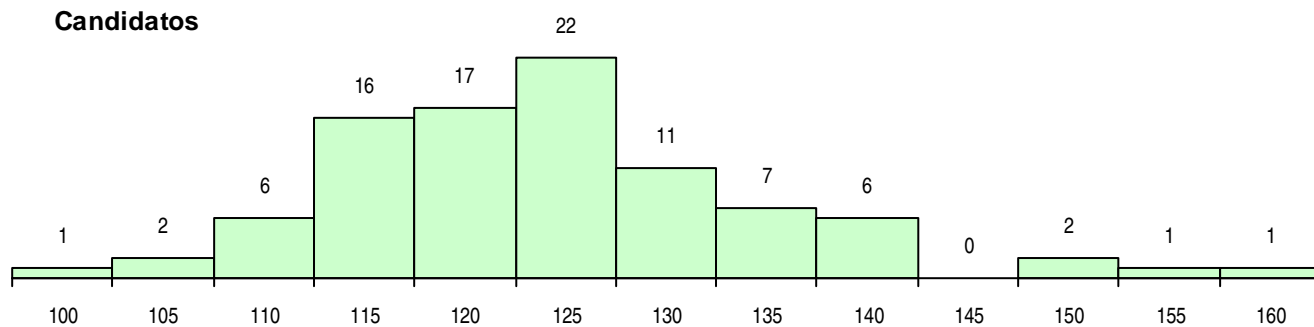

**SEXO DOS CANDIDATOS**

Sexo	Cands. %	Cols. %
Masc.	33 36	14 34
Femin.	59 64	27 66
<b>Total</b>	<b>92</b>	<b>41</b>

**CURSO DO 12º ANO (15 mais frequentes)**

Curso 12º ano	Cands. %	Cols. %
C62 Línguas e Humanidades	42 46	23 56
C80 Recorrente - Ciências e Tecnologias	10 11	0 0
C82 Recorrente - Línguas e Humanidade	8 9	4 10
C60 Ciências e Tecnologias	5 5	3 7
220 Ens. Sec. Recorrente (Todos os Cur	4 4	0 0
C61 Ciências Socioeconómicas	4 4	0 0
P84 Técnico de Serviços Jurídicos	3 3	3 7
C64 Artes Visuais	3 3	1 2
972 Recorrente - Ciências Sociais e Hu	2 2	2 5
966 Cursos EFA, Formações Modulares,	2 2	1 2
C81 Recorrente - Ciências Socioeconómi	2 2	1 2
P59 Técnico de Informática de Gestão	2 2	0 0
P53 Técnico de Gestão de Equipamento	1 1	1 2
003 3.º curso	1 1	1 2
062 Ciências Sociais e Humanas (DL 74	1 1	1 2

**MÉDIAS DOS COLOCADOS**

Nota de candidatura	120,7
Prova de ingresso	114,5
Média do 12º ano	124,4
Média do 10º/11º ano	123,9

**OPÇÕES EXCLUÍDAS**

Nota candidatura (s/mínima)	0
Prova ingresso (não fez)	2
Prova ingresso (s/mínima)	7
Pré-requisito (não fez)	0

**DISTRIBUIÇÕES DE NOTAS DE CANDIDATURA**

**Candidatos**

**Colocados**