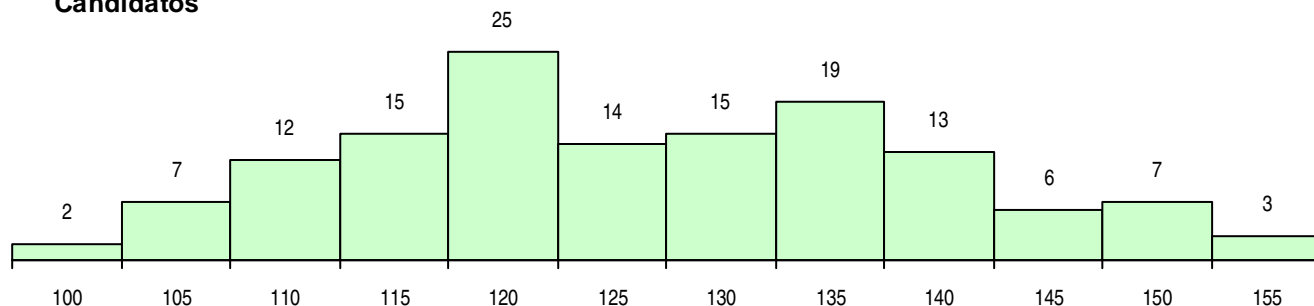

SEXO DOS CANDIDATOS

Sexo	Cands. %	Cols. %
Masc.	76 55	35 56
Femin.	62 45	27 44
Total	138	62

CURSO DO 12º ANO (15 mais frequentes)

Curso 12º ano	Cands. %	Cols. %
C62 Línguas e Humanidades	34 25	21 34
C61 Ciências Socioeconómicas	33 24	15 24
C81 Recorrente - Ciências Socioeconómi	15 11	9 15
C60 Ciências e Tecnologias	13 9	4 6
C80 Recorrente - Ciências e Tecnologias	7 5	1 2
C64 Artes Visuais	5 4	2 3
966 Cursos EFA, Formações Modulares,	4 3	2 3
C82 Recorrente - Línguas e Humanidade	3 2	2 3
950 Equivalências Estrangeiras (Decreto	2 1	2 3
P59 Técnico de Informática de Gestão	2 1	0 0
P28 Técnico de Comunicação - Marketin	2 1	0 0
003 3.º curso	1 1	1 2
C84 Recorrente - Artes Visuais	1 1	1 2
T05 Técnico Comercial Bancário	1 1	1 2
P51 Técnico de Gestão	1 1	1 2

MÉDIAS DOS COLOCADOS

Nota de candidatura	123,2
Prova de ingresso	117,8
Média do 12º ano	126,0
Média do 10º/11º ano	126,0

OPÇÕES EXCLUÍDAS

Nota candidatura (s/mínima)	1
Prova ingresso (não fez)	2
Prova ingresso (s/mínima)	3
Pré-requisito (não fez)	0

DISTRIBUIÇÕES DE NOTAS DE CANDIDATURA

Candidatos

Colocados