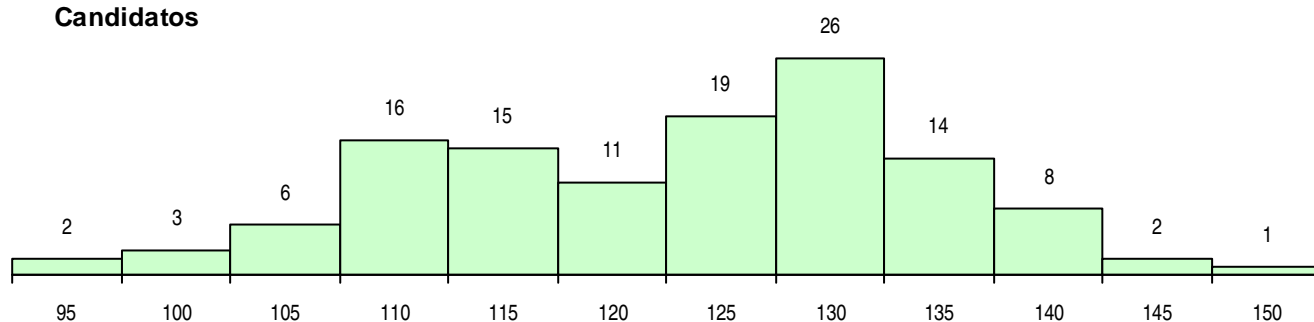

SEXO DOS CANDIDATOS

Sexo	Cands. %	Cols. %
Masc.	30 24	9 30
Femin.	93 76	21 70
Total	123	30

CURSO DO 12º ANO (15 mais frequentes)

Curso 12º ano	Cands. %	Cols. %
C62 Línguas e Humanidades	86 70	21 70
C60 Ciências e Tecnologias	11 9	2 7
966 Cursos EFA, Formações Modulares,	9 7	1 3
C80 Recorrente - Ciências e Tecnologias	6 5	1 3
R05 Técnico de Apoio à Gestão Desporti	3 2	2 7
C61 Ciências Socioeconómicas	2 2	0 0
R08 Design, Cerâmica e Escultura (Port.	1 1	1 3
P82 Técnico de Secretariado	1 1	1 3
C82 Recorrente - Línguas e Humanidade	1 1	1 3
845 Complementar/Secundário de Músic	1 1	0 0
P14 Técnico de Multimédia	1 1	0 0
C64 Artes Visuais	1 1	0 0

MÉDIAS DOS COLOCADOS

Nota de candidatura	124,1
Prova de ingresso	115,9
Média do 12º ano	128,5
Média do 10º/11º ano	128,5

OPÇÕES EXCLUÍDAS

Nota candidatura (s/mínima)	0
Prova ingresso (não fez)	0
Prova ingresso (s/mínima)	0
Pré-requisito (não fez)	0

DISTRIBUIÇÕES DE NOTAS DE CANDIDATURA

Candidatos

Colocados