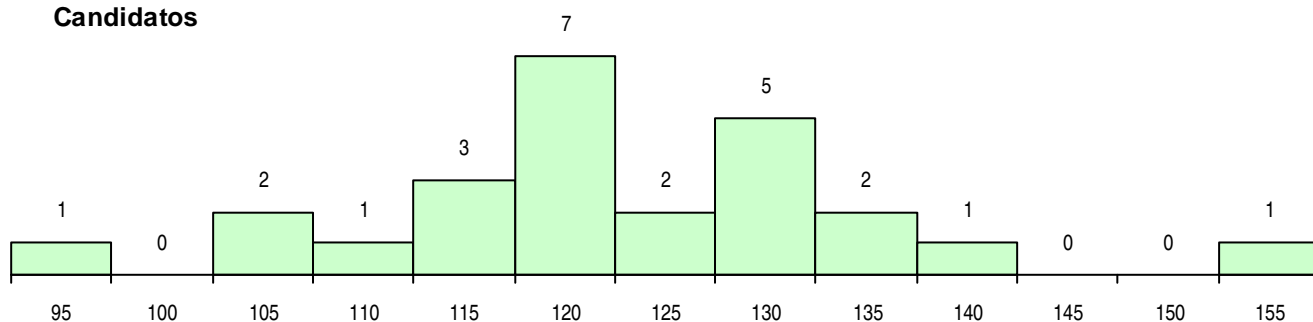

**SEXO DOS CANDIDATOS**

Sexo	Cands. %	Cols. %
Masc.	1 4	0 0
Femin.	24 96	2 100
<b>Total</b>	<b>25</b>	<b>2</b>

**CURSO DO 12º ANO**

(15 mais frequentes)

Curso 12º ano	Cands. %	Cols. %
C62 Línguas e Humanidades	15 60	2 100
966 Cursos EFA, Formações Modulares,	3 12	0 0
C60 Ciências e Tecnologias	2 8	0 0
P82 Técnico de Secretariado	1 4	0 0
P19 Técnico de Apoio Psicossocial	1 4	0 0
P18 Técnico de Apoio à Infância	1 4	0 0
P01 Animador Sociocultural	1 4	0 0
C61 Ciências Socioeconómicas	1 4	0 0

**MÉDIAS DOS COLOCADOS**

Nota de candidatura	120,4
Prova de ingresso	110,0
Média do 12º ano	126,0
Média do 10º/11º ano	126,0

**OPÇÕES EXCLUÍDAS**

Nota candidatura (s/mínima)	0
Prova ingresso (não fez)	1
Prova ingresso (s/mínima)	0
Pré-requisito (não fez)	0

**DISTRIBUIÇÕES DE NOTAS DE CANDIDATURA**

**Candidatos**

**Colocados**