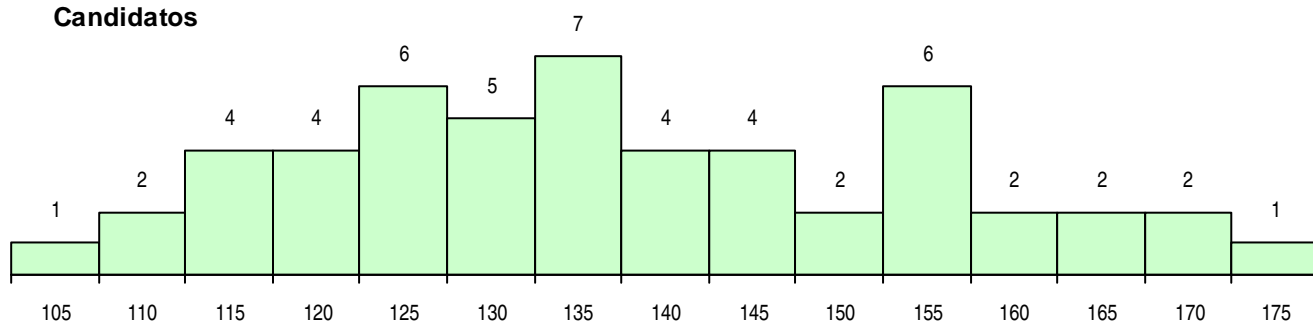

**SEXO DOS CANDIDATOS**

Sexo	Cands. %	Cols. %
Masc.	18 35	4 31
Femin.	34 65	9 69
<b>Total</b>	<b>52</b>	<b>13</b>

**CURSO DO 12º ANO**

Curso 12º ano	Cands. %	Cols. %
C64 Artes Visuais	26 50	8 62
C71 Design de Comunicação	7 13	1 8
P14 Técnico de Multimédia	4 8	1 8
C73 Produção Artística	3 6	0 0
P39 Técnico de Design Gráfico	2 4	1 8
C70 Comunicação Audiovisual	2 4	1 8
P48 Técnico de Fotografia	1 2	1 8
610 Cursos de Educação e Formação (T	1 2	0 0
R08 Design, Cerâmica e Escultura (Port.	1 2	0 0
P37 Técnico de Design	1 2	0 0
C84 Recorrente - Artes Visuais	1 2	0 0
C62 Línguas e Humanidades	1 2	0 0
C60 Ciências e Tecnologias	1 2	0 0
676 Design de Comunicação e Multiméd	1 2	0 0

(15 mais frequentes)

**MÉDIAS DOS COLOCADOS**

Nota de candidatura	124,9
Prova de ingresso	120,5
Média do 12º ano	127,2
Média do 10º/11º ano	127,2

**OPÇÕES EXCLUÍDAS**

Nota candidatura (s/mínima)	0
Prova ingresso (não fez)	0
Prova ingresso (s/mínima)	0
Pré-requisito (não fez)	0

**DISTRIBUIÇÕES DE NOTAS DE CANDIDATURA**

**Candidatos**

**Colocados**