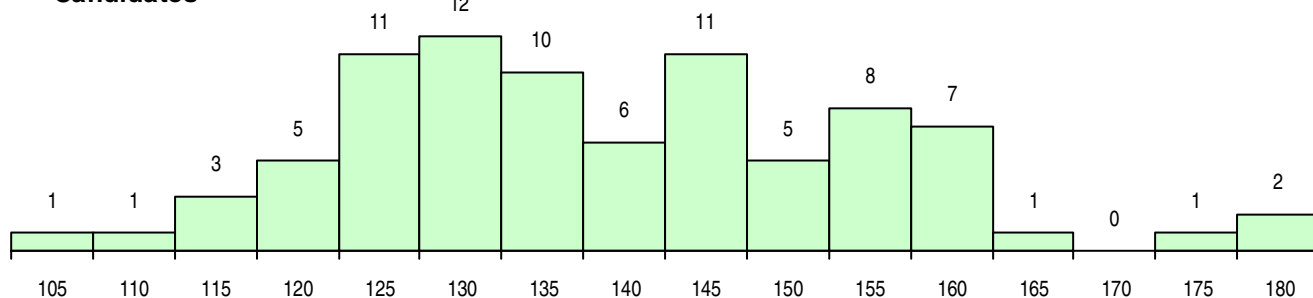

SEXO DOS CANDIDATOS

Sexo	Cands. %	Cols. %
Masc.	35 42	11 44
Femin.	49 58	14 56
Total	84	25

CURSO DO 12º ANO

Curso 12º ano	Cands. %	Cols. %
C64 Artes Visuais	51 61	16 64
C84 Recorrente - Artes Visuais	8 10	1 4
C70 Comunicação Audiovisual	6 7	3 12
C73 Produção Artística	4 5	3 12
C60 Ciências e Tecnologias	4 5	1 4
P14 Técnico de Multimédia	2 2	0 0
C71 Design de Comunicação	2 2	0 0
C62 Línguas e Humanidades	2 2	0 0
P37 Técnico de Design	1 1	1 4
966 Cursos EFA, Formações Modulares,	1 1	0 0
R08 Design, Cerâmica e Escultura (Port.	1 1	0 0
P39 Técnico de Design Gráfico	1 1	0 0
P36 Técnico de Desenho Digital 3D	1 1	0 0

(15 mais frequentes)

MÉDIAS DOS COLOCADOS

Nota de candidatura	144,0
Prova de ingresso	151,0
Média do 12º ano	140,2
Média do 10º/11º ano	140,2

OPÇÕES EXCLUÍDAS

Nota candidatura (s/mínima)	0
Prova ingresso (não fez)	0
Prova ingresso (s/mínima)	0
Pré-requisito (não fez)	0

DISTRIBUIÇÕES DE NOTAS DE CANDIDATURA

Candidatos

Colocados