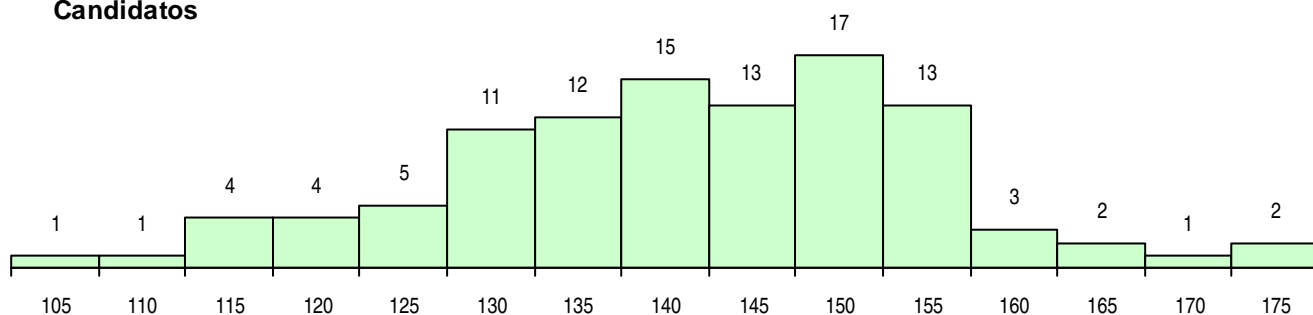

SEXO DOS CANDIDATOS

Sexo	Cands. %	Cols. %
Masc.	38 37	7 28
Femin.	66 63	18 72
Total	104	25

CURSO DO 12º ANO

Curso 12º ano	Cands. %	Cols. %
C64 Artes Visuais	67 64	17 68
C73 Produção Artística	9 9	1 4
C70 Comunicação Audiovisual	6 6	1 4
C84 Recorrente - Artes Visuais	4 4	0 0
C71 Design de Comunicação	3 3	2 8
A26 Artes e Indústrias Gráficas (VCT) (P	2 2	2 8
C72 Design de Produto	2 2	0 0
P39 Técnico de Design Gráfico	2 2	0 0
C62 Línguas e Humanidades	1 1	1 4
084 Multimédia (DL 74/2004)	1 1	1 4
P26 Técnico de Cerâmica Artística	1 1	0 0
P36 Técnico de Desenho Digital 3D	1 1	0 0
950 Equivalências Estrangeiras (Decreto	1 1	0 0
072 Design de Produto (DL 74/2004)	1 1	0 0
C61 Ciências Socioeconómicas	1 1	0 0

(15 mais frequentes)

MÉDIAS DOS COLOCADOS

Nota de candidatura	140,5
Prova de ingresso	136,1
Média do 12º ano	142,8
Média do 10º/11º ano	142,8

OPÇÕES EXCLUÍDAS

Nota candidatura (s/mínima)	0
Prova ingresso (não fez)	1
Prova ingresso (s/mínima)	0
Pré-requisito (não fez)	0

DISTRIBUIÇÕES DE NOTAS DE CANDIDATURA

Candidatos

Colocados