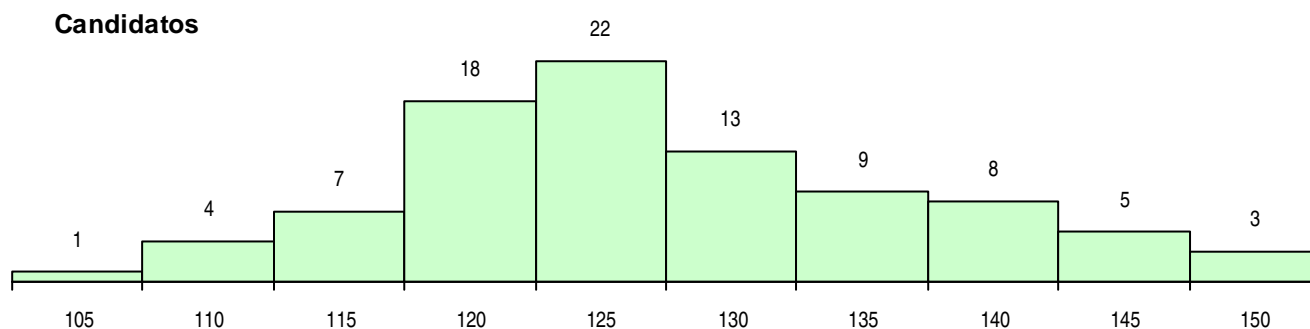

**SEXO DOS CANDIDATOS**

Sexo	Cands. %	Cols. %
Masc.	33 37	14 47
Femin.	57 63	16 53
<b>Total</b>	<b>90</b>	<b>30</b>

**CURSO DO 12º ANO (15 mais frequentes)**

Curso 12º ano	Cands. %	Cols. %
C62 Línguas e Humanidades	32 36	14 47
C60 Ciências e Tecnologias	23 26	7 23
C64 Artes Visuais	9 10	4 13
C80 Recorrente - Ciências e Tecnologias	7 8	1 3
C72 Design de Produto	2 2	1 3
P91 Técnico de Turismo	2 2	1 3
P18 Técnico de Apoio à Infância	2 2	0 0
R06 Técnico de Design de Equipamento	1 1	1 3
A58 Administração e Marketing (Port. 96)	1 1	1 3
P37 Técnico de Design	1 1	0 0
P01 Animador Sociocultural	1 1	0 0
C82 Recorrente - Línguas e Humanidade	1 1	0 0
810 Agrupamento 1 / geral	1 1	0 0
P39 Técnico de Design Gráfico	1 1	0 0
A20 Línguas e Relações Empresariais (V)	1 1	0 0

**MÉDIAS DOS COLOCADOS**

Nota de candidatura	127,4
Prova de ingresso	116,3
Média do 12º ano	133,4
Média do 10º/11º ano	133,4

**OPÇÕES EXCLUÍDAS**

Nota candidatura (s/mínima)	0
Prova ingresso (não fez)	1
Prova ingresso (s/mínima)	0
Pré-requisito (não fez)	0

**DISTRIBUIÇÕES DE NOTAS DE CANDIDATURA**

**Candidatos**

**Colocados**