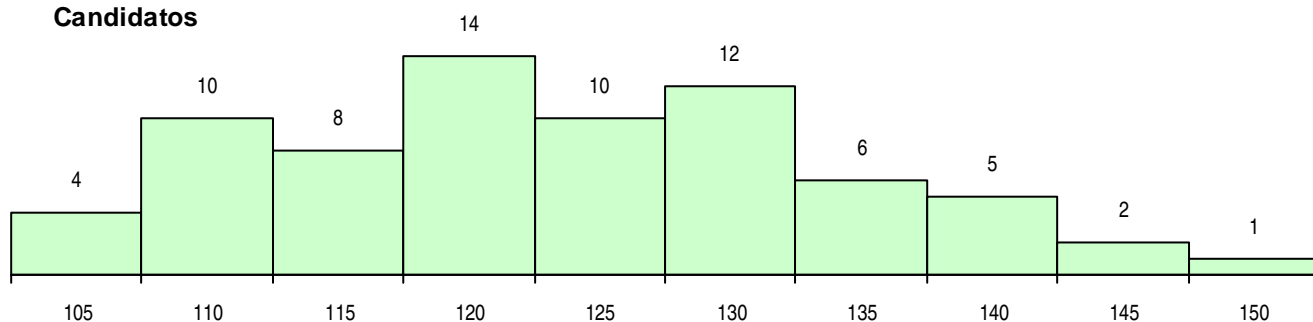

SEXO DOS CANDIDATOS

Sexo	Cands. %	Cols. %
Masc.	2 3	1 2
Femin.	70 97	43 98
Total	72	44

CURSO DO 12º ANO (15 mais frequentes)

Curso 12º ano	Cands. %	Cols. %
C62 Línguas e Humanidades	30 42	21 48
C60 Ciências e Tecnologias	9 13	6 14
C80 Recorrente - Ciências e Tecnologias	9 13	3 7
C82 Recorrente - Línguas e Humanidade	7 10	3 7
P01 Animador Sociocultural	3 4	2 5
950 Equivalências Estrangeiras (Decreto	2 3	2 5
P18 Técnico de Apoio à Infância	2 3	2 5
P19 Técnico de Apoio Psicossocial	2 3	1 2
A59 Comunicação Multimédia (Port. 960/	2 3	1 2
220 Ens. Sec. Recorrente (Todos os Cur	1 1	1 2
A71 Desenho de Projeto Eng. e Arquitet	1 1	1 2
062 Ciências Sociais e Humanas (DL 74	1 1	1 2
831 Agrupamento 3 / administração	1 1	0 0
G83 Cursos de Aprendizagem (IEFP) - e	1 1	0 0
A57 Contabilidade e Gestão Empresarial	1 1	0 0

MÉDIAS DOS COLOCADOS

Nota de candidatura	122,0
Prova de ingresso	111,2
Média do 12º ano	127,8
Média do 10º/11º ano	127,8

OPÇÕES EXCLUÍDAS

Nota candidatura (s/mínima)	0
Prova ingresso (não fez)	0
Prova ingresso (s/mínima)	0
Pré-requisito (não fez)	0

DISTRIBUIÇÕES DE NOTAS DE CANDIDATURA

Candidatos

Colocados