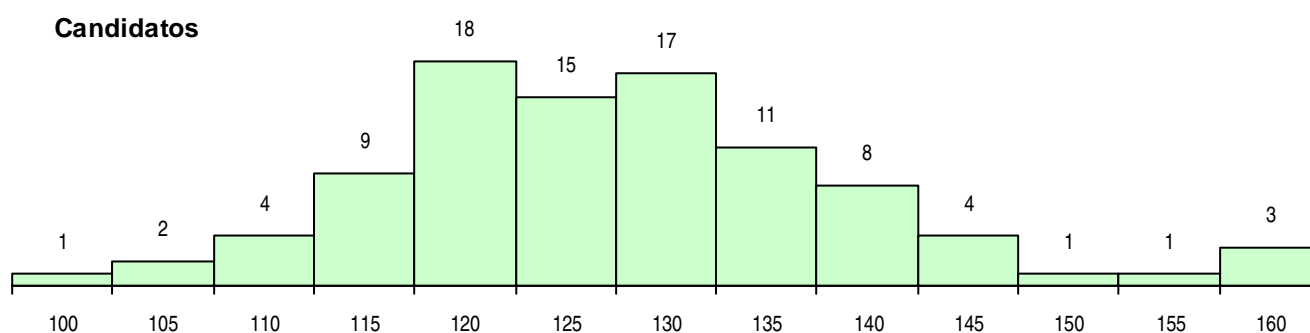

SEXO DOS CANDIDATOS

Sexo	Cands. %	Cols. %
Masc.	41 44	8 30
Femin.	53 56	19 70
Total	94	27

CURSO DO 12º ANO (15 mais frequentes)

Curso 12º ano	Cands. %	Cols. %
C62 Línguas e Humanidades	33 35	12 44
C60 Ciências e Tecnologias	33 35	9 33
C80 Recorrente - Ciências e Tecnologias	8 9	2 7
C61 Ciências Socioeconómicas	5 5	1 4
P56 Técnico de Gestão e Programação	2 2	1 4
966 Cursos EFA, Formações Modulares,	2 2	0 0
A20 Línguas e Relações Empresariais (V	1 1	1 4
P21 Técnico de Audiovisuais	1 1	1 4
A53 Animação e Gestão Desportiva (Por	1 1	0 0
A77 Comunicação Social (T) -Port. 814/2	1 1	0 0
970 Recorrente - Ciências e Tecnologias	1 1	0 0
C72 Design de Produto	1 1	0 0
C81 Recorrente - Ciências Socioeconómi	1 1	0 0
C82 Recorrente - Línguas e Humanidade	1 1	0 0
P16 Técnico de Análise Laboratorial	1 1	0 0

MÉDIAS DOS COLOCADOS

Nota de candidatura	127,6
Prova de ingresso	116,6
Média do 12º ano	133,5
Média do 10º/11º ano	133,5

OPÇÕES EXCLUÍDAS

Nota candidatura (s/mínima)	0
Prova ingresso (não fez)	0
Prova ingresso (s/mínima)	0
Pré-requisito (não fez)	0

DISTRIBUIÇÕES DE NOTAS DE CANDIDATURA

Candidatos

Colocados