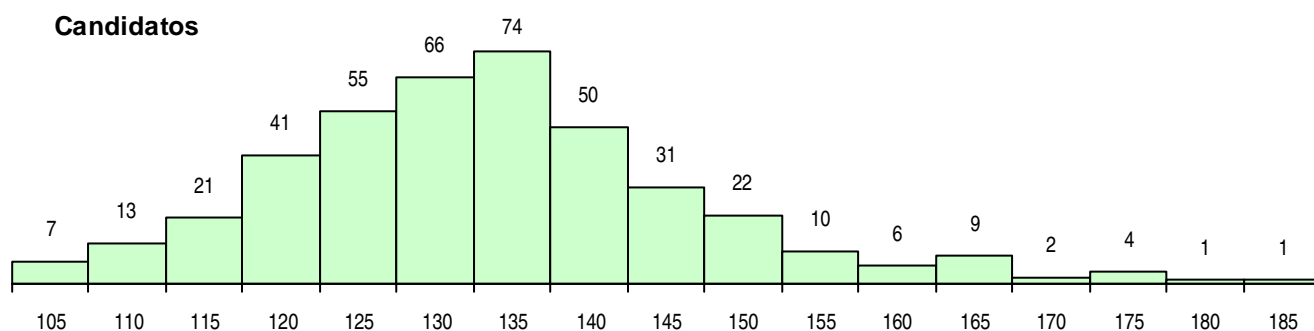

SEXO DOS CANDIDATOS

Sexo	Cands. %	Cols. %
Masc.	149 36	17 31
Femin.	264 64	38 69
Total	413	55

CURSO DO 12º ANO (15 mais frequentes)

Curso 12º ano	Cands. %	Cols. %
C60 Ciências e Tecnologias	168 41	18 33
C61 Ciências Socioeconómicas	99 24	17 31
C62 Línguas e Humanidades	55 13	14 25
C81 Recorrente - Ciências Socioeconómicas	25 6	2 4
C80 Recorrente - Ciências e Tecnologias	19 5	1 2
P31 Técnico de Contabilidade	4 1	1 2
C64 Artes Visuais	4 1	0 0
A57 Contabilidade e Gestão Empresarial	4 1	0 0
P59 Técnico de Informática de Gestão	4 1	0 0
P82 Técnico de Secretariado	2 0	1 2
966 Cursos EFA, Formações Modulares,	2 0	0 0
C82 Recorrente - Línguas e Humanidade	2 0	0 0
A73 Informática de Gestão (T) -Port. 814	2 0	0 0
P51 Técnico de Gestão	2 0	0 0
900 Emigrantes	2 0	0 0

MÉDIAS DOS COLOCADOS

Nota de candidatura	141,2
Prova de ingresso	139,4
Média do 12º ano	142,2
Média do 10º/11º ano	142,2

OPÇÕES EXCLUÍDAS

Nota candidatura (s/mínima)	0
Prova ingresso (não fez)	0
Prova ingresso (s/mínima)	0
Pré-requisito (não fez)	0

DISTRIBUIÇÕES DE NOTAS DE CANDIDATURA

Candidatos

Colocados