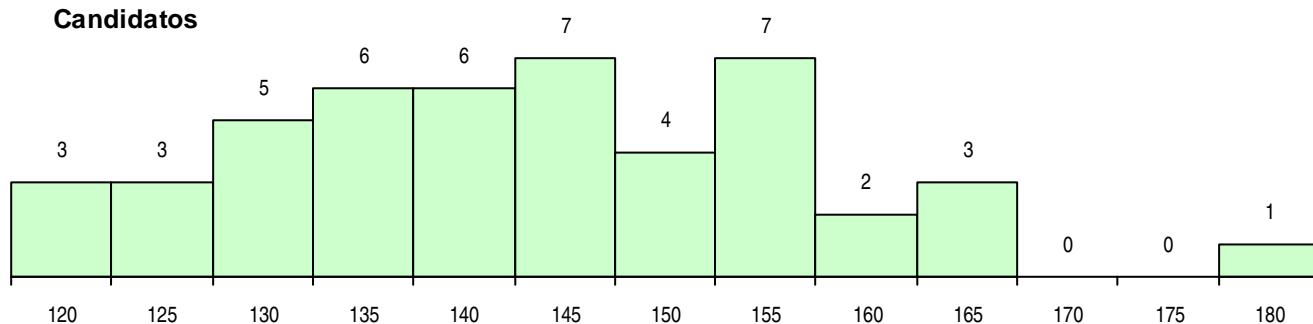

**MÉDIAS DOS COLOCADOS**

Nota de candidatura	142,0
Prova de ingresso	141,7
Média do 12º ano	142,1
Média do 10º/11º ano	142,1

**OPÇÕES EXCLUÍDAS**

Nota candidatura (s/mínima)	0
Prova ingresso (não fez)	0
Prova ingresso (s/mínima)	0
Pré-requisito (não fez)	0

**DISTRIBUIÇÕES DE NOTAS DE CANDIDATURA**

**Candidatos**

**Colocados**