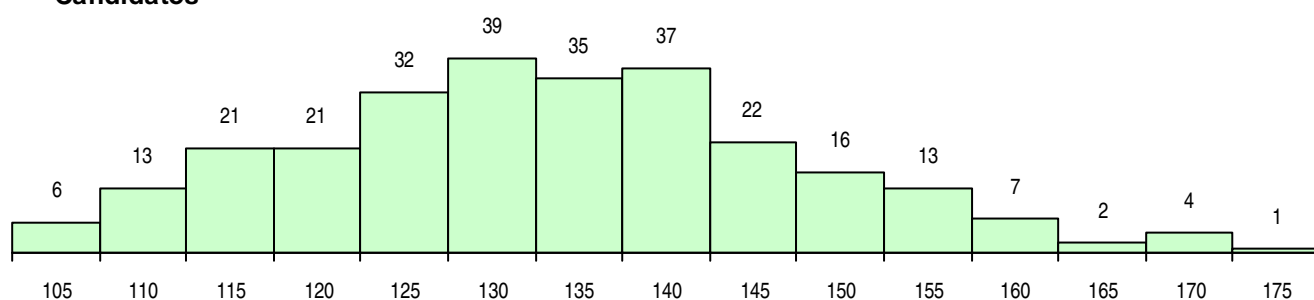

SEXO DOS CANDIDATOS

Sexo	Cands. %	Cols. %
Masc.	76 28	9 21
Femin.	193 72	34 79
Total	269	43

CURSO DO 12º ANO (15 mais frequentes)

Curso 12º ano	Cands. %	Cols. %
C62 Línguas e Humanidades	116 43	21 49
C60 Ciências e Tecnologias	58 22	9 21
C80 Recorrente - Ciências e Tecnologias	19 7	1 2
C61 Ciências Socioeconómicas	18 7	3 7
C82 Recorrente - Línguas e Humanidade	13 5	0 0
C81 Recorrente - Ciências Socioeconómi	7 3	2 5
C64 Artes Visuais	3 1	1 2
P59 Técnico de Informática de Gestão	3 1	0 0
P16 Técnico de Análise Laboratorial	2 1	0 0
P51 Técnico de Gestão	2 1	0 0
P91 Técnico de Turismo	2 1	0 0
A77 Comunicação Social (T) -Port. 814/2	1 0	1 2
A59 Comunicação Multimédia (Port. 960/	1 0	1 2
A53 Animação e Gestão Desportiva (Por	1 0	1 2
P55 Técnico de Gestão do Ambiente	1 0	1 2

MÉDIAS DOS COLOCADOS

Nota de candidatura	142,3
Prova de ingresso	136,9
Média do 12º ano	145,2
Média do 10º/11º ano	145,2

OPÇÕES EXCLUÍDAS

Nota candidatura (s/mínima)	0
Prova ingresso (não fez)	2
Prova ingresso (s/mínima)	0
Pré-requisito (não fez)	0

DISTRIBUIÇÕES DE NOTAS DE CANDIDATURA

Candidatos

Colocados