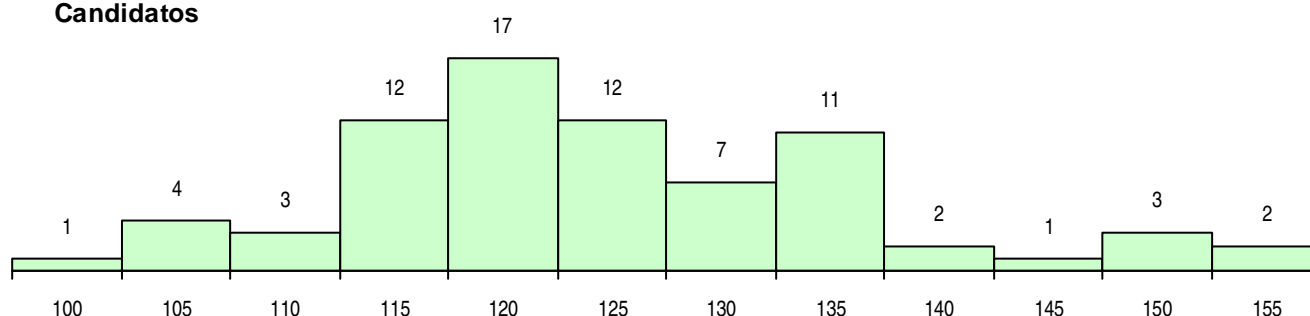

Sexo	Cands. %	Cols. %
Masc.	43 57	12 60
Femin.	32 43	8 40
<b>Total</b>	<b>75</b>	<b>20</b>

**CURSO DO 12º ANO (15 mais frequentes)**

Curso 12º ano	Cands. %	Cols. %
C60 Ciências e Tecnologias	15 20	4 20
C80 Recorrente - Ciências e Tecnologias	14 19	5 25
C61 Ciências Socioeconómicas	13 17	3 15
C81 Recorrente - Ciências Socioeconómi	8 11	2 10
C62 Línguas e Humanidades	8 11	2 10
P51 Técnico de Gestão	4 5	2 10
C82 Recorrente - Línguas e Humanidade	3 4	0 0
A73 Informática de Gestão (T) -Port. 814	2 3	0 0
220 Ens. Sec. Recorrente (Todos os Cur	1 1	1 5
950 Equivalências Estrangeiras (Decreto	1 1	1 5
P71 Técnico de Processamento e Contro	1 1	0 0
P82 Técnico de Secretariado	1 1	0 0
C64 Artes Visuais	1 1	0 0
722 Técnico administrativo	1 1	0 0
S17 Técnico de apoio à gestão	1 1	0 0

**MÉDIAS DOS COLOCADOS**

Nota de candidatura	119,3
Prova de ingresso	108,5
Média do 12º ano	125,2
Média do 10º/11º ano	125,2

**OPÇÕES EXCLUÍDAS**

Nota candidatura (s/mínima)	0
Prova ingresso (não fez)	1
Prova ingresso (s/mínima)	0
Pré-requisito (não fez)	0

**DISTRIBUIÇÕES DE NOTAS DE CANDIDATURA**

**Candidatos**

**Colocados**