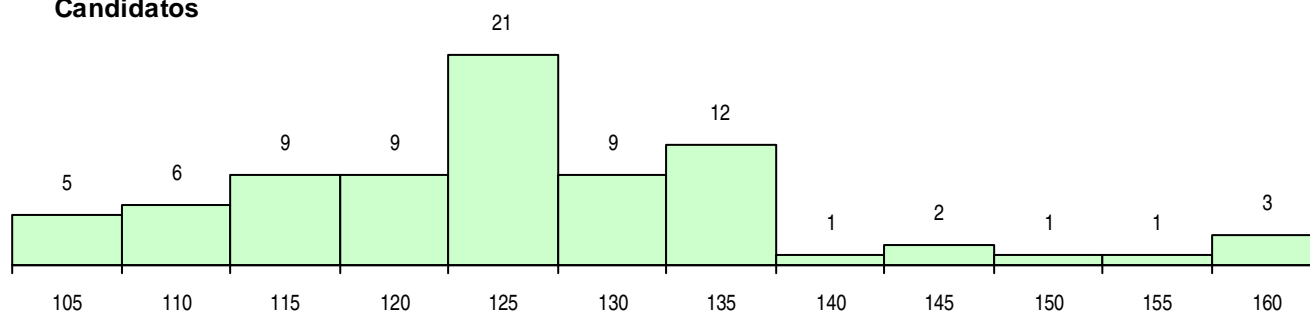

SEXO DOS CANDIDATOS

Sexo	Cands. %	Cols. %
Masc.	35 44	12 44
Femin.	44 56	15 56
Total	79	27

CURSO DO 12º ANO (15 mais frequentes)

Curso 12º ano	Cands. %	Cols. %
C62 Línguas e Humanidades	41 52	18 67
C80 Recorrente - Ciências e Tecnologias	9 11	2 7
C82 Recorrente - Línguas e Humanidade	7 9	1 4
C60 Ciências e Tecnologias	6 8	2 7
C61 Ciências Socioeconómicas	3 4	1 4
062 Ciências Sociais e Humanas (DL 74	1 1	1 4
C81 Recorrente - Ciências Socioeconómi	1 1	1 4
842 Agrupamento 4 / animação social	1 1	1 4
P21 Técnico de Audiovisuais	1 1	0 0
220 Ens. Sec. Recorrente (Todos os Cur	1 1	0 0
P59 Técnico de Informática de Gestão	1 1	0 0
003 3.º curso	1 1	0 0
P84 Técnico de Serviços Jurídicos	1 1	0 0
C64 Artes Visuais	1 1	0 0
610 Cursos de Educação e Formação (T	1 1	0 0

MÉDIAS DOS COLOCADOS

Nota de candidatura	128,8
Prova de ingresso	118,2
Média do 12º ano	134,4
Média do 10º/11º ano	134,4

OPÇÕES EXCLUÍDAS

Nota candidatura (s/mínima)	0
Prova ingresso (não fez)	1
Prova ingresso (s/mínima)	0
Pré-requisito (não fez)	0

DISTRIBUIÇÕES DE NOTAS DE CANDIDATURA

Candidatos

Colocados