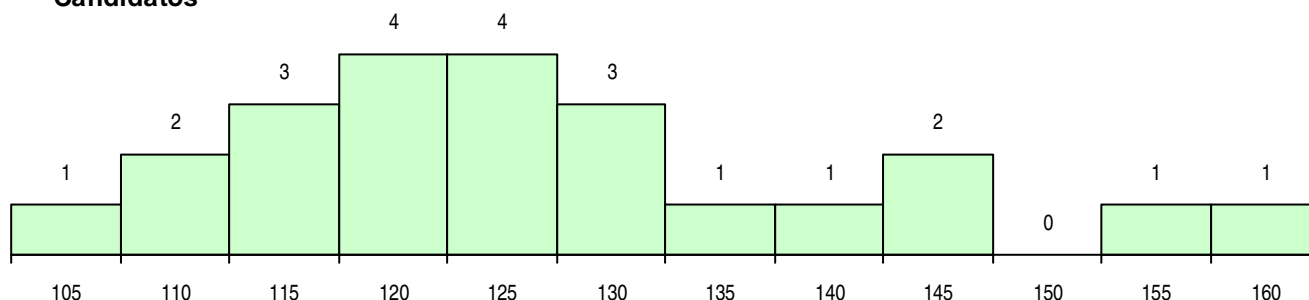

CURSO DO 12º ANO

(15 mais frequentes)

Curso 12º ano	Cands. %	Cols. %
C60 Ciências e Tecnologias	15 65	2 100
679 Informática (Port. 817/2009)	3 13	0 0
C61 Ciências Socioeconómicas	2 9	0 0
P14 Técnico de Multimédia	1 4	0 0
C80 Recorrente - Ciências e Tecnologias	1 4	0 0
082 Informática (DL 74/2004)	1 4	0 0

MÉDIAS DOS COLOCADOS

Nota de candidatura	124,9
Prova de ingresso	108,0
Média do 12º ano	134,0
Média do 10º/11º ano	134,0

OPÇÕES EXCLUÍDAS

Nota candidatura (s/mínima)	0
Prova ingresso (não fez)	0
Prova ingresso (s/mínima)	0
Pré-requisito (não fez)	0

DISTRIBUIÇÕES DE NOTAS DE CANDIDATURA

Candidatos

Colocados