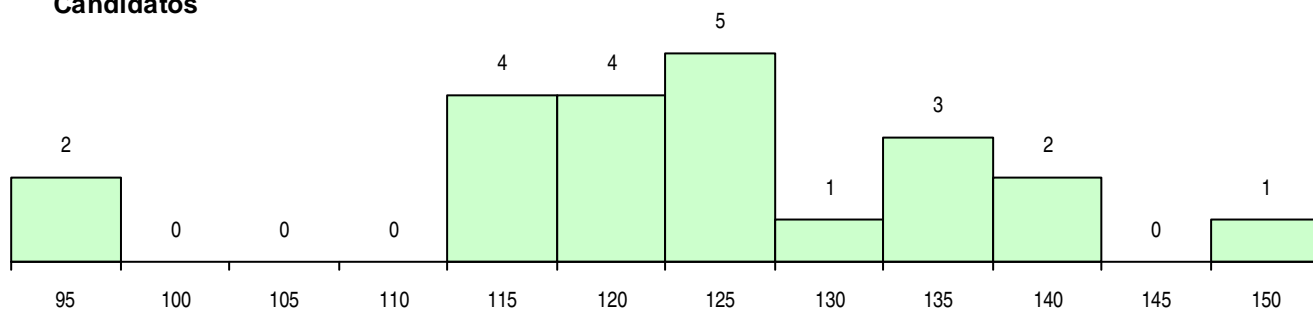

SEXO DOS CANDIDATOS

Sexo	Cands. %	Cols. %
Masc.	8 36	1 20
Femin.	14 64	4 80
Total	22	5

CURSO DO 12º ANO (15 mais frequentes)

Curso 12º ano	Cands. %	Cols. %
C60 Ciências e Tecnologias	17 77	4 80
C80 Recorrente - Ciências e Tecnologias	2 9	1 20
966 Cursos EFA, Formações Modulares,	2 9	0 0
940 Escolas estrangeiras em Portugal	1 5	0 0

MÉDIAS DOS COLOCADOS

Nota de candidatura	129,9
Prova de ingresso	121,0
Média do 12º ano	134,6
Média do 10º/11º ano	134,6

OPÇÕES EXCLUÍDAS

Nota candidatura (s/mínima)	0
Prova ingresso (não fez)	0
Prova ingresso (s/mínima)	0
Pré-requisito (não fez)	0

DISTRIBUIÇÕES DE NOTAS DE CANDIDATURA

Candidatos

Colocados